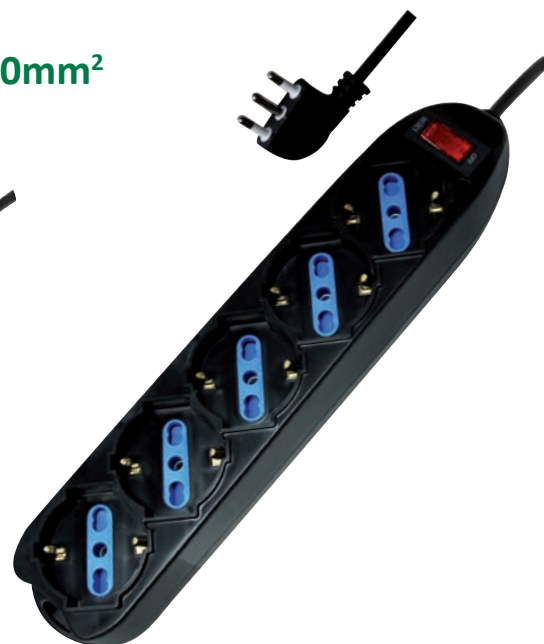

MULTIPRESE NERE CON INTERRUTTORE E SPINA 16A

Prodotto:

**MULTIPRESE CON INTERRUTTORE
PROTEZIONE DA SOVRACCARICHI**

Massimo carico supportato **3500W**

**LUNGHEZZA
CAVO
1,5m**

Sezione cavo: H05VV-F 3x1,00mm²

38.1030203PN

38.1030204PN

38.1030205PN

Codice	PRESE Schuko/Bipasso	INTERRUTTORE MASTER	Spina
38.1030203PN	3	1	16A+T 90°
38.1030204PN	4	1	16A+T 90°
38.1030205PN	5	1	16A+T 90°