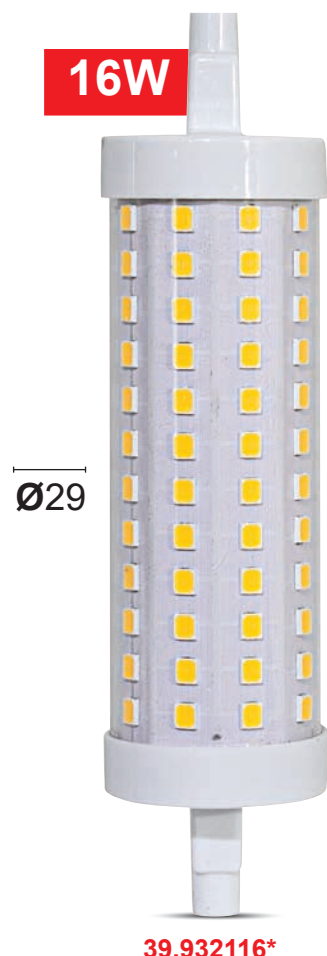

LAMPADE LED R7S-L78/R7S L118 DA 5W/8W/16W

LAMPADE LED
R7S-L78 | R7S-L118
3000K 4000K

Classe
A++

- RA 80
- 30.000h
- WARM UP TIME Istantaneo 95% Φ
- ON OFF 15.000
- Non Dimmerabile
- 220-240V~ 50/60Hz
- 20°C +40°C

Codice	Tipo	Watt	Colore	Lumen	Tipo di attacco	Angolo Fascio	CRI	Dimensioni	Classe Etichetta Energetica
39.932204C	R7s-L78	5W	3000K	550	R7s	FA 360°	80	Ø15x78mm	A++
39.932204N			4000K						
39.932208C	R7s-L78	8W	3000K	1055	R7s	FA 320°	80	Ø29x78mm	A++
39.932208N			4000K						
39.932116C	R7s-L118	16W	3000K	2100	R7s	FA 320°	80	Ø29x118mm	A++
39.932116N			4000K						