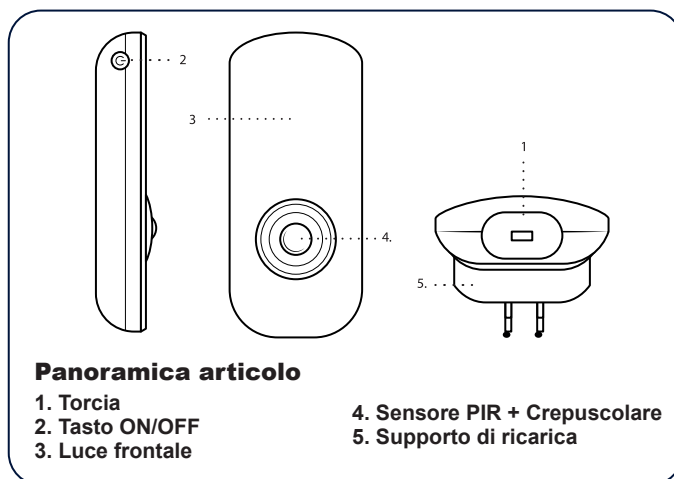

LAMPADA RICARICABILE A LED 9+1 CON SENSORE

Prodotto:

**LAMPADA LED RICARICABILE
CON SENSORE DI MOVIMENTO E CREPUSCOLARE**

Accensione automatica con sensore crepuscolare e di movimento

Accensione automatica in caso di black out