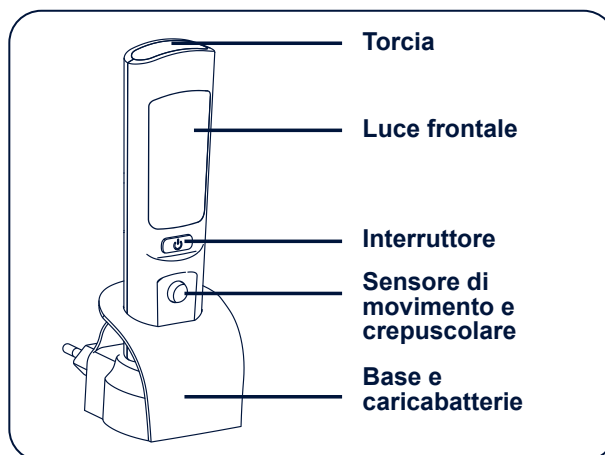

LAMPADA A LED RICARICABILE CON SENSORE

Prodotto:

**LAMPADA LED RICARICABILE
CON SENSORE DI MOVIMENTO E CREPUSCOLARE**

**Accensione automatica con sensore
crepuscolare e di movimento**

**Accensione automatica
in caso di black out**

Codice	Temperatura di colore	Autonomia	LED	Batteria ricaricabile Li-ion	Tempo di ricarica
39.LED0202	Bianca fredda 6500K	2 ore luce diffusa	1 LED 0.45W + 8 LED 0.5W	3.7V / 250 mAh	10 ore