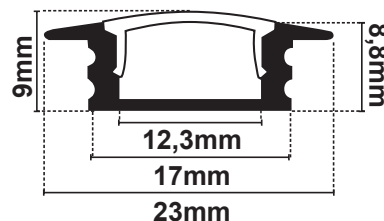

KIT PROFILO ALLUMINIO 2M DISSIP.24W/M DA INCASSO

NUOVO
KIT PROFILO ALLUMINIO **2m**
Da incasso

INCAVO 12,3mm - COVER OPALE

24W/m

IP20

| Codice | PROFILO | COVER CURVA | TAPPI | STAFFE | RESA LUMINOSA | DIMENSIONI | DISSIPAZIONE |
|---------------------|------------|--------------|----------|----------|---------------|----------------|--------------|
| 16.LTP5021KO | da incasso | Opale | 2 | 4 | 90% | 23.1x9x 2000mm | 24W/M |