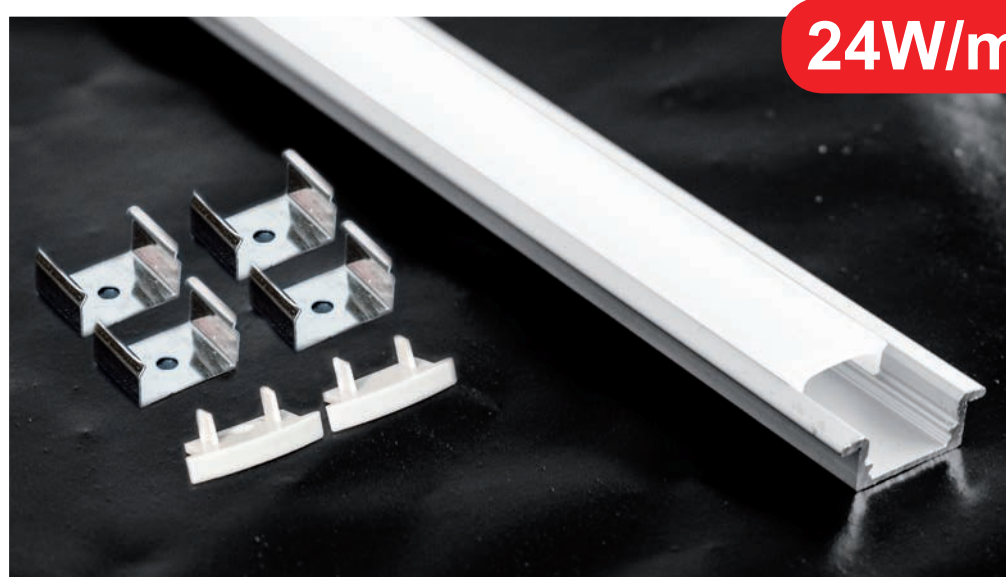

KIT PROFILO ALLUMINIO 2M DISSIP.24W/M DA INCASSO

NUOVO
KIT PROFILO ALLUMINIO **2m**
Da incasso

INCAVO 12,3mm - COVER OPALE

24W/m

IP20

| Codice | PROFILO | COVER CURVA | TAPPI | STAFFE | RESA LUMINOSA | DIMENSIONI | DISSIPAZIONE |
|---------------------|------------|--------------|----------|----------|---------------|----------------|--------------|
| 16.LTP5021KO | da incasso | Opale | 2 | 4 | 90% | 23.1x9x 2000mm | 24W/M |