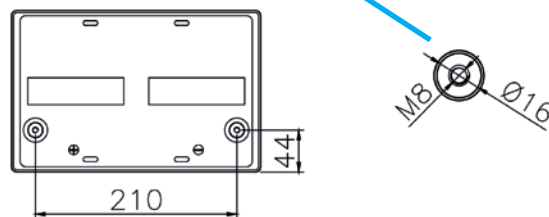

BATTERIA ERMETICA AL PIOMBO LONG LIFE 12V 80AH

Prodotto:

Codice:

74.09L12C08

Descrizione:

Dati generali:	
Marca:	FIAMM
Dati elettrici e meccanici:	
Numero di celle:	6
Tensione:	12V
Capacità di scarica a corrente costante in 20h:	80Ah
Terminali:	Vite M8
Altri dati:	
Serie:	BATTERIE ERMETICHE AL PIOMBO LONG LIFE (10 YEARS) FGL
Confezione:	1pz
Dati fisici:	
Dimensioni:	260x168x208
Peso:	22,70 Kg

Dimensioni