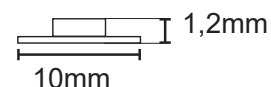

STRISCE LED - 2835 - 120LED/m - IP20 - 24V - 20m

Prodotto:

NUOVE STRISCE LED 24V IP20

**20 METRI
ALIMENTABILE TUTTA
DA UN SOLO LATO**

DIVISIBILE IN SEZIONI DA 6 LED E MULTIPLI

Laterale

Alimentazione

Tipologia: Striscia IP20 da interni con 120 LED/m in ruote da 20m
LED: SMD2835 ad alta efficienza.
Corpo: PCB doppia faccia verniciata bianca.
Alimentazione: Tramite driver esterno ad alta efficienza (optional).
 Dimmerabile tramite apposito dimmer (optional).
Temperatura di lavoro: -25°C a +45°C

Codice	Watt/Mt	Volt	Colore	*Lumen Nominali/Mt	Angolo Fascio	LED per Mt	Grado di protezione
16.LSC601202C20	6.5	24Vdc	3000K±5% 	580Lm/m	120°	120	IP20
16.LSC601202N20			4000K±5% 				

*Note: Valore teorico, i lumen effettivi possono subire delle variazioni in funzione della lunghezza e dal tipo d'installazione effettuata