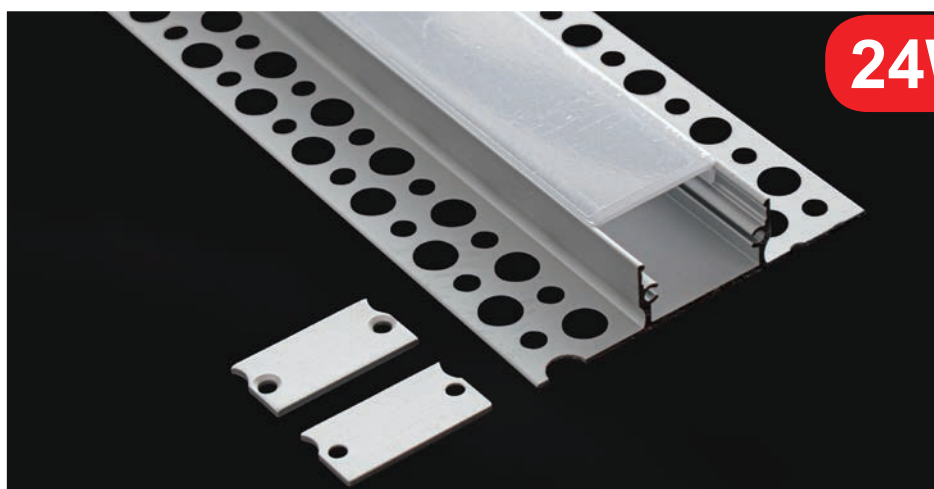

**KIT PROFILO ALLUMINIO 2M PER CARTONGESSO - A PARETE**

**NUOVI  
KIT PROFILO ALLUMINIO **2m**  
PER CARTONGESSO - A PARETE**

**INCAVO 12,3mm - COVER SATINATA**

**24W/m IP20**

Codice	PROFILO	COVER CURVA	TAPPI	STAFFE	RESA LUMINOSA	DIMENSIONI	DISSIPAZIONE
<b>16.LTP5068KS</b>	a parete	<b>Satinata</b>	<b>2</b>	/	90%	57,82x13x 2000mm	24W/M

**INCAVO 21,7mm - COVER SATINATA**

**24W/m IP20**

Codice	PROFILO	COVER CURVA	TAPPI	STAFFE	RESA LUMINOSA	DIMENSIONI	DISSIPAZIONE
<b>16.LTP5069KS</b>	a parete	<b>Satinata</b>	<b>2</b>	/	90%	66,7x14x 2000mm	24W/M