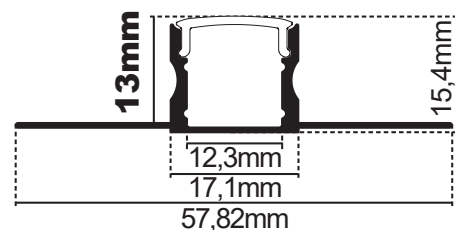

**KIT PROFILO ALLUMINIO 2M PER CARTONGESSO - A PARETE**

**NUOVI  
KIT PROFILO ALLUMINIO **2m**  
PER CARTONGESSO - A PARETE**

**INCAVO 12,3mm - COVER SATINATA**

**24W/m IP20**

Codice	PROFILO	COVER CURVA	TAPPI	STAFFE	RESA LUMINOSA	DIMENSIONI	DISSIPAZIONE
<b>16.LTP5068KS</b>	a parete	<b>Satinata</b>	<b>2</b>	/	90%	57,82x13x 2000mm	24W/M

**INCAVO 21,7mm - COVER SATINATA**

**24W/m IP20**

Codice	PROFILO	COVER CURVA	TAPPI	STAFFE	RESA LUMINOSA	DIMENSIONI	DISSIPAZIONE
<b>16.LTP5069KS</b>	a parete	<b>Satinata</b>	<b>2</b>	/	90%	66,7x14x 2000mm	24W/M