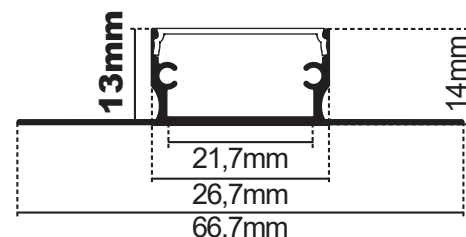

**KIT PROFILO ALLUMINIO 2M PER CARTONGESSO - A PARETE**

**NUOVI  
KIT PROFILO ALLUMINIO **2m**  
PER CARTONGESSO - A PARETE**

**INCAVO 12,3mm - COVER SATINATA**

**24W/m IP20**

Codice	PROFILO	COVER CURVA	TAPPI	STAFFE	RESA LUMINOSA	DIMENSIONI	DISSIPAZIONE
<b>16.LTP5068KS</b>	a parete	<b>Satinata</b>	<b>2</b>	/	90%	57,82x13x 2000mm	24W/M

**INCAVO 21,7mm - COVER SATINATA**

**24W/m IP20**

Codice	PROFILO	COVER CURVA	TAPPI	STAFFE	RESA LUMINOSA	DIMENSIONI	DISSIPAZIONE
<b>16.LTP5069KS</b>	a parete	<b>Satinata</b>	<b>2</b>	/	90%	66,7x14x 2000mm	24W/M