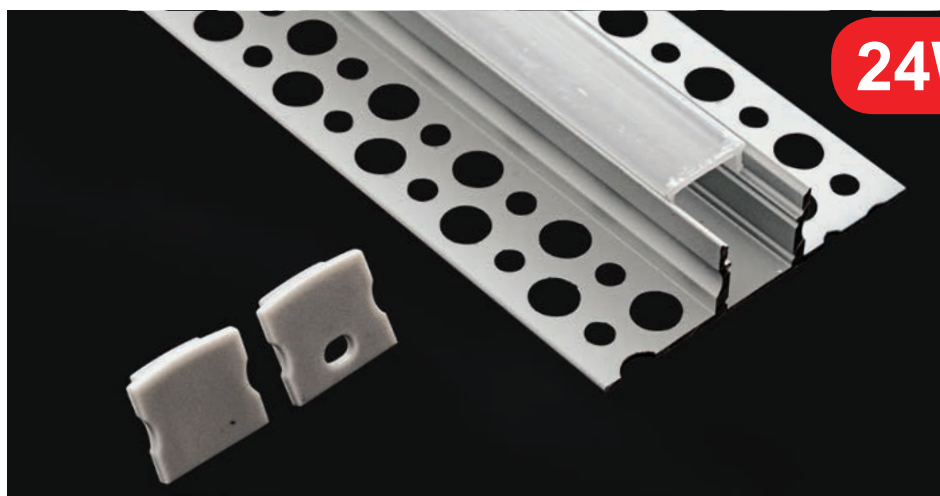

**KIT PROFILO ALLUMINIO 2M PER CARTONGESSO - A PARETE**

**NUOVI  
KIT PROFILO ALLUMINIO **2m**  
PER CARTONGESSO - A PARETE**

**INCAVO 12,3mm - COVER SATINATA**

**24W/m IP20**

Codice	PROFILO	COVER CURVA	TAPPI	STAFFE	RESA LUMINOSA	DIMENSIONI	DISSIPAZIONE
<b>16.LTP5068KS</b>	a parete	<b>Satinata</b>	<b>2</b>	/	90%	57,82x13x 2000mm	24W/M

**INCAVO 21,7mm - COVER SATINATA**

**24W/m IP20**

Codice	PROFILO	COVER CURVA	TAPPI	STAFFE	RESA LUMINOSA	DIMENSIONI	DISSIPAZIONE
<b>16.LTP5069KS</b>	a parete	<b>Satinata</b>	<b>2</b>	/	90%	66,7x14x 2000mm	24W/M