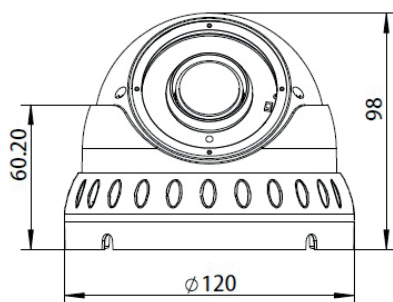

LED
14µ x
24PCS

2
Mpx

75.IPC251211P2

Descrizione:

Codice LIFE	75.IPC251211P2
Parametri	
Sensore Immagine	1/2.7" Full HD CMOS Sensor
Pixels	2 Megapixel 1920(H)x1080(V)
Illuminazione Minima	0.01Lux
S/N	≥52db
IR	14µ x 24PCS LED SMD High-Power
Distanza IR	30 m
Tipo lente	2,8-12mm (lente 2 Mpx)
Network	
Interfaccia Network	RJ45 10M/100M Water-Proof
Protocollo Network	TCP/IP,ICMP,HTTP,HTTPS,FTP,DHCP,DNS,DDNS,RTP,RTSP,RTCP,NTP,SMTP
ONVIF Supportato	V2.4 o superiore
P2P	Si, QR Code
Network Preview	IE8 - 11, Google Chrome (dalla Vers.44), Firefox (dalla Vers.53), Mac Safari(dalla versione 12)
Video	
Codifica Video	H.264/H.264+/H.265/H.265+/JPEG/AVI /MJPEG
Risoluzione	Main:2304*1296@20fps;1920*1080@30fps 1280*720@30fps Sub: 720*480@30fps; Tri: 352*288@30fps
Bitrate	1024Kbps~8192Kbps
CBR/VBR	Supportato
Altro	
Protezione	IP66
Temp. di lavoro	- 20°C ~ +60°C RH95% Max
Umidità di lavoro	0% - 90%
Alimentazione	DC12V±10%,750mA
Alimentazione PoE	48V tramite RJ45 standard PoE standard IEEE 802.3
SD Card	No
Audio	IN tramite cavo RCA
Dimensione	Ø 120 x 98(H)mm
Peso	800g