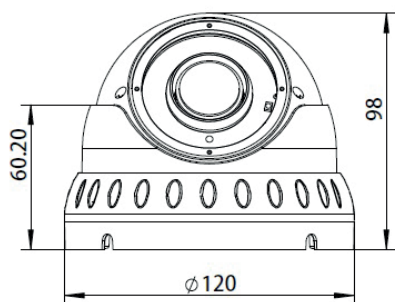

TELECAMERA DOME IP POE 5MPX H265, IP66, VARIF.2,8-12mm

Prodotto:

Codice:

H265
5MPx

SONY Starvis
Back-illuminated

75.IPC551215P2

Descrizione:

Codice LIFE	75.IPC551215P2
Parametri	
Sensore Immagine	1/2.8" SONY Starvis Back-illuminated
Pixels	5 Megapixel 2616(H)x1964(V)
Illuminazione Minima	0.01Lux
S/N	≥52db
IR	14µ x 24PCS LED SMD High-Power
Distanza IR	30 m
Tipo lente	2,8-12mm (lente 5 Mpx)
Network	
Interfaccia Network	RJ45 10M/100M Water-Proof
Protocollo Network	TCP/IP,ICMP,HTTP,HTTPS,FTP,DHCP,DNS,DDNS,RTP,RTSP,RTCP,NTP,SMTP
ONVIF Supportato	V2.4 o superiore
P2P	Si, QR Code
Network Preview	IE8 - 11, Google Chrome (dalla Vers.44), Firefox (dalla Vers.53), Mac Safari(dalla versione 12)
Video	
Codifica Video	H.264/H.264+/H.265/H.265+/JPEG/AVI/MJPEG
Risoluzione	Main:2592*1944@20fps;2560*1920@20fps 2560*1440@25fps 1920*1080@30 fps;1280*720@30fps Sub: 720*480@30fps; Tri: 352*288@30fps
Bitrate	1024Kbps~8192Kbps
CBR/VBR	Supportato
Altro	
Protezione	IP66
Temp. di lavoro	- 20°C ~ +60°C RH95% Max
Umidità di lavoro	0% - 90%
Alimentazione	DC12V±10%,950mA
Alimentazione PoE	48V tramite RJ45 standard PoE standard IEEE 802.3
SD Card	No
Audio	IN tramite cavo RCA
Dimensione	∅ 120 x 98(H)mm
Peso	800g