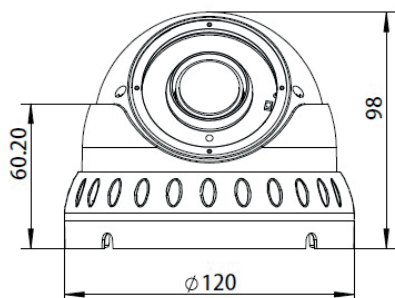

# TELECAMERA DOME LENTE VARIF. 4IN1 AHD 2MPX IP66

Prodotto:

Codice:

**2MPx**

**IP 66**  
**UTC**

**75.AP51218U2W**

Descrizione:

<b>Codice.</b>	<b>75.AP51218U2W</b>
Uscita Video	AHD/TVI/CVI 2MPx
	CVBS 1000TVL
<b>Telecamera</b>	
Image Sensor	1/3.0" CMOS sensor
Risoluzione	2M:1920*1080
Otturatore	AUTO
TV System	PAL/NTSC
Scanning System	Progressive Scan
<b>Lente</b>	
Lente varifocal	2,8-12mm
Controllo fuoco	Fisso
Tipo Lente	Fissa
<b>Visione Notturna</b>	
Filtro Meccanico	Si
LED IR	14μ x 24PCS
Distanza IR	30M
IR Status	CDS Auto Control
<b>Specifiche</b>	
Starlight	/
Day/Night	Si
OSD Menu	Si
White Balance	AUTO / MANUALE
Gain Control	AUTO
Noise Reduction	DNR
WDR	DWDR
UTC	Si
<b>Generale</b>	
Protezione	IP66
Temperatura di funzionamento	-10°C ~ +50°C RH95% Max
Temperatura di stoccaggio	-20°C ~ +60°C RH95% Max
Alimentazione	DC12V±10%,750mA
Dimensioni	Φ 120x 98 mm
Peso	800g

## ARTICOLI OPZIONALI

Codice:	Descrizione:
<b>75.GLU32</b>	BOX CABLAGGI <b>IP65</b> PER TELECAMERE VARIFOCAL 75.AP406/AS406/AT406 75.AP512/AS512/AT512 75.IPC240/540
<b>75.GLU34</b>	BOX CABLAGGI <b>IP20</b> PER TELECAMERE VARIFOCAL 75.AP406/AS406/AT406 75.AP512/AS512/AT512 75.IPC240/540