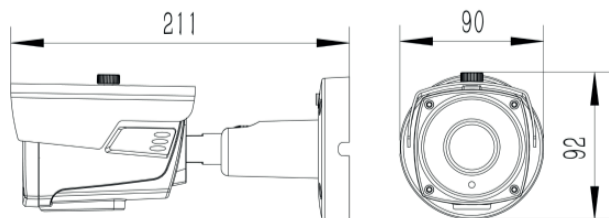

## TELECAMERA BULLET 4IN1 AHD, 2MPX IP66, L. 6-22mm

Prodotto:

Codice:

**75.AP40608U6W**

### 2MPx

Descrizione:

<b>Codice.</b>	75.AP40608U6W
Uscita Video	AHD/TVI/CVI 2MPx
	CVBS 1000TVL
<b>Telecamera</b>	
Image Sensor	1/2.9" CMOS Sensor
Risoluzione	2M:1920*1080
Otturatore	AUTO
TV System	PAL/NTSC
Scanning System	Progressive Scan
<b>Lente</b>	
Lente varifocal	6-22mm
Controllo fuoco	Manuale
Tipo Lente	Manuale
<b>Visione Notturna</b>	
Filtro Meccanico	Si
LED IR	42μ x 4PCS
Distanza IR	40M
IR Status	CDS Auto Control
<b>Specifiche</b>	
Starlight	/
Day/Night	Si
OSD Menu	Si
White Balance	AUTO / MANUALE
Gain Control	AUTO
Noise Reduction	DNR
WDR	DWDR
UTC	Si
<b>Generale</b>	
Protezione	IP66
Temperatura di funzionamento	-10°C ~ +50°C RH95% Max
Temperatura di stoccaggio	-20°C ~ +60°C RH95% Max
Alimentazione	DC12V±10%,550mA
Dimensioni	211(W) x 92 (H) x 90 mm
Peso	1.4Kg