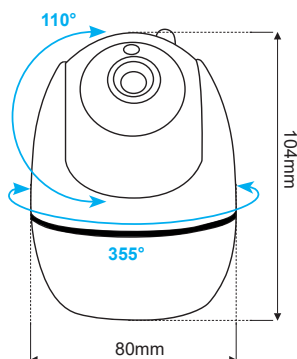

APP
ANDROID / IOS

P6SLite