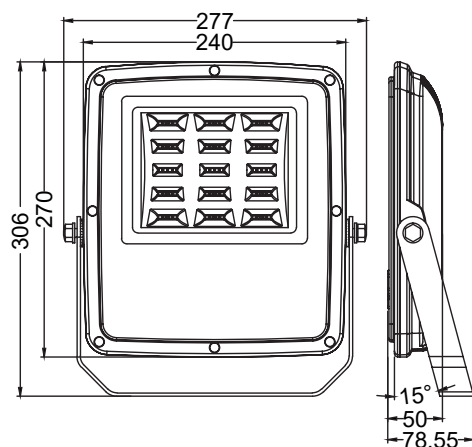

PROIETTORE IP65 A LED Serie SL4 - G5A- 60W

**PROIETTORE IP65
LUCE FREDDA E NATURALE**

*Con Driver **MEAN WELL** IP67 avente range di tensione da 100V a 305V e protezione (surge) linea-linea 4KV / linea-terra 6KV

Codice	Watt	Colore	Lumen	Attacco	Angolo Fascio	D x L x H cm	Peso
39.9F6406F	60W	6500K	6900	Conduttori liberi	BA 90°	306x240x50mm	2,6Kg
39.9F6406N		4000K					