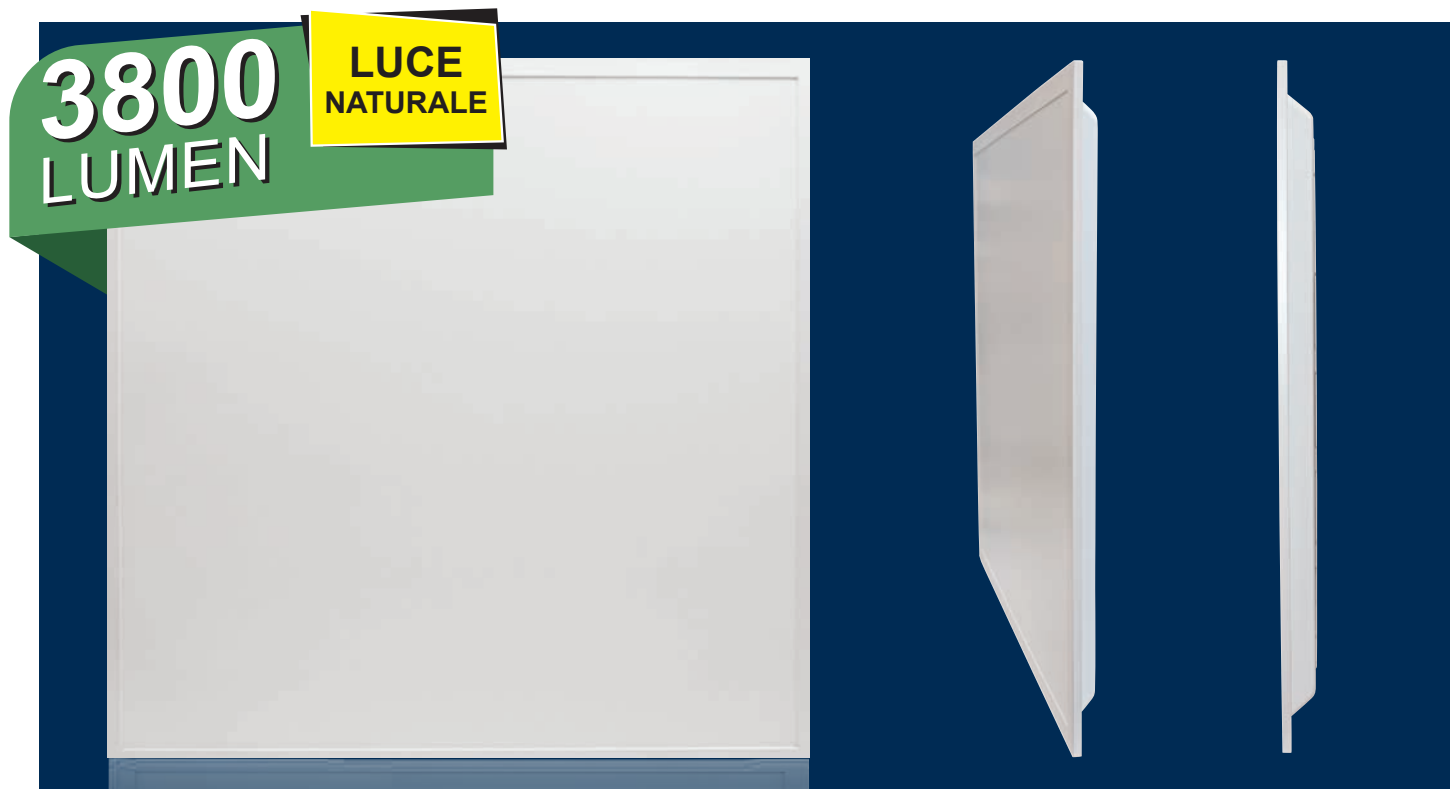

**BACKLIGHT PANEL LED 60X60, 40W**

**NUOVO**  
**BACKLIGHT PANEL LED**  
**CORNICE BIANCA**

RA 80
30.000h
WARM UP TIME Istantaneo 95% Φ
1 2
Non Dimmerabile
220-240V~ 50/60Hz
-20°C +40°C
1,65 Kg

Codice	Watt	Colore	Lumen	Angolo Fascio	CRI	Dimensioni
<b>39.9P061040N</b>	<b>40W</b>	4000K	<b>3800</b>	BA 120°	80	<b>595x595x30mm</b>