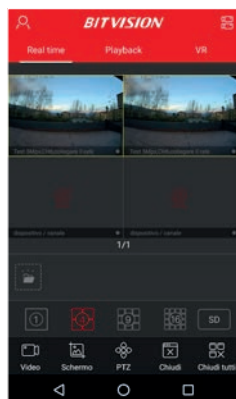

Codice:

75.AHD7008V1

Descrizione:

Ingressi video	
Modo Cablato BNC	8 CH 5MpxH
Modo Ibrido	9 CH : 6 BNC + 3 IP
	9 CH : 4 BNC + 5 IP
	9 CH : 2 BNC + 7 IP
TVI/AHD/CVI Max 5MpxH CVBS 960P IP: Max 5Mpx	
Modo IP (Onvif)	16 CH MAX 5Mpx
Bandwidth modo IP	≤48Mbps
Audio	
Ingressi/Uscite	2 IN / 1 OUT RCA
Allarmi	
Contatti Allarmati	Si
Rilevazione di movimento e invio Email	Si
PTZ	
RS485	Pelco-D, Pelco-P / Baud Rate 110~921600/ Address 0~255
UTC	Si
Uscita Video	
VGA	1920 × 1080P/60Hz, 1280 × 1024/60Hz, 1280 × 720/60Hz, 1024 × 768/60Hz
CVBS	720x576
HDMI	1920×1080P/60Hz, 1280×1024/60Hz, 1280×720/60Hz, 1024×768/60Hz
Registrazione	
Compressione Video / Audio	H.265+/H.265/H.264+/H.264 / G.711u
Risoluzione registrazione modo cablato	5MpxH@8x12fps 720P@8x12fps
Risoluzione registrazione modo IP	5MP@8x20fps 4MP@12x20fps
Modo registrazione	Manuale \ Programmata \ Rilevazione movimento
Riproduzione & Backup	
Modo ricerca	Manuale / Data - Ora / Movimento
Backup	Chiavetta USB (FAT 32) / Rete LAN
Rete	
Interfaccia LAN	1 RJ45 10M/100M
Funzioni di rete	TCP/IP, HTTP, UPnP, DNS, NTP, SMTP, PPPoE, DHCP, FTP, DDNS, RTP, RTSP, RTCP
DDNS	Dyndns, changeip, no-ip, Oray, A-PRESS, MYQSEE, SKDDNS, SMART-EYES, ZEBEYE
Web Browser	IE8-11
CMS Software	Support Windows 7/ Windows 8/Windows 10
Smart Phone	iPhone, iPad, Android ,Android pad
Hard Disk	
Capacità	1 SATA Hard Disk (2.5"/3.5" SATA, fino a 8TB)
Generali	
Porte USB	2 USB 2.0
Consumo (senza HDD)	DC 12V ≤6W
Temperatura	-10~55°C/10~90%
Dimensioni (W×D×H) e Peso	260*215*43(mm) - 2kg (Senza HDD)

Tutti i marchi riportati appartengono ai legittimi proprietari.