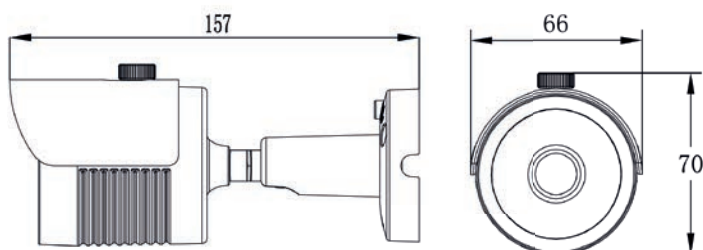

## TELECAMERA BULLET IP POE 5MPX H265, IP66, L. 3.6MM

Prodotto:

Codice:

**H265**  
**5MPx**

**75.IPC580215P3**

Descrizione:

Codice LIFE	75.IPC580215P3
<b>Parametri</b>	
Sensore Immagine	1/2.8" SONY Starvis Back-illuminated
Pixels	5 Megapixel 2616(H)x1964(V)
Illuminazione Minima	0.01Lux
S/N	≥52db
IR	14μ x 20PCS LED SMD High-Power
Distanza IR	30 m
Tipo lente	3,6mm (lente 5 Mpx)
<b>Network</b>	
Interfaccia Network	RJ45 10M/100M Water-Proof
Protocollo Network	TCP/IP,ICMP,HTTP,HTTPS,FTP,DHCP,DNS,DDNS,RTP,RTSP,RTCP,NTP,SMTP
ONVIF Supportato	V2.4 o superiore
P2P	Si, QR Code
Network Preview	IE8 - 11, Google Chrome (dalla Vers.44), Firefox (dalla Vers.53), Mac Safari(dalla versione 12)
<b>Video</b>	
Codifica Video	Main:2592*1944@20fps;2560*1920@20fps;2560*1440@25fps 1920*1080@30 fps;1280*720@30fps Sub: 720*480@30fps; Tri: 352*288@30fps
Risoluzione	1024Kbps~8192Kbps
Bitrate	Supportato
CBR/VBR	Main:2592*1944@20fps;2560*1920@20fps 2560*1440@25fps 1920*1080@30 fps;1280*720@30fps Sub: 720*480@30fps; Tri: 352*288@30fps
<b>Altro</b>	
Protezione	IP66
Temp. di lavoro	- 20°C ~ +60°C RH95% Max
Umidità di lavoro	0% - 90%
Alimentazione	DC12V±10%,950mA
Alimentazione PoE	48V tramite RJ45 standard PoE standard IEEE 802.3
SD Card	Si
Audio	IN tramite cavo RCA
Dimensione	157(W) x 70(H) x 66(D)mm
Peso	750 g

### ARTICOLI OPZIONALI

Codice: Descrizione:

**75.GLU31** BOX CABLAGGI IP65 PER TELECAMERE OTTICA FISSA 75.AP/AS/AT802 75.AP/AS/AT502\*