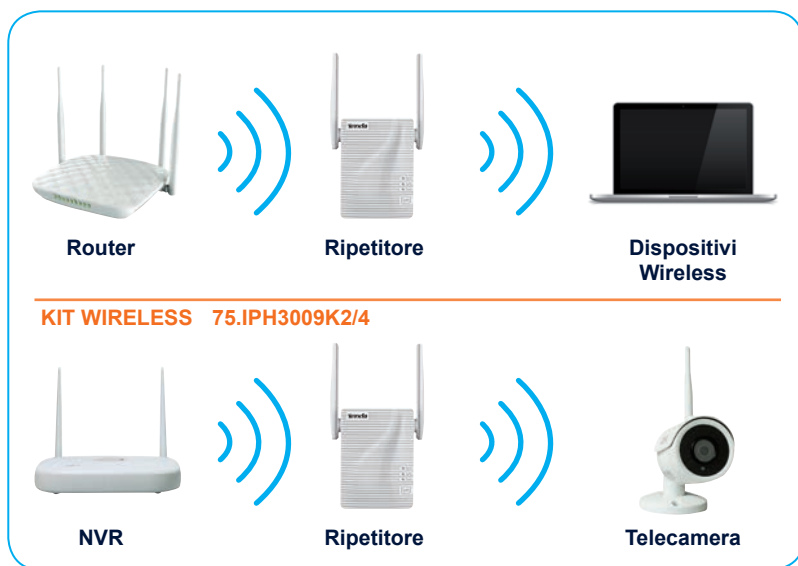

EXTENDER A301 MINI WIFI N300 2,4 GHZ

**EXTENDER A301 MINI WIFI 300MBPS
WIRELESS N300
2 ANTENNE X 3DBI 1 PORTA ETHERNET
WIRELESS 2.4Ghz**

**PRODOTTO
Tenda**

WWW.TENDACN.COM

**Ottima copertura Wireless
fino a 200m²**

Installazione a parete

Codice	Modello TENDA	ANTENNA	Efficienza collegamento senza fili	Porta	Dimensioni
82.32T324	A301	Due 3dBi Esterne direzionali	300Mbps	Ethernet Rj45	58x48x80 mm