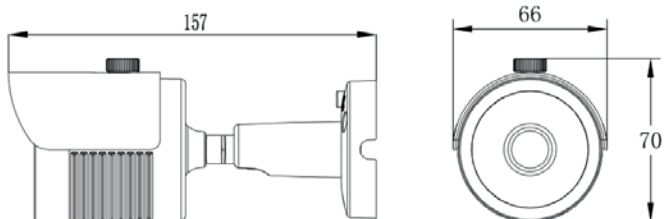

TELECAMERA BULLET 4IN1 AHD,L. FISSA 2.8mm - 2MPX, IP66

Prodotto:

Codice:

75.AP80218U2W

2MPx

Descrizione:

Codice.	75.AP80218U2W
Uscita Video	AHD/TVI/CVI 2MPx
	CVBS 1000TVL
Telecamera	
Image Sensor	1/2.9" CMOS Sensor
Risoluzione	2M:1920*1080
Otturatore	AUTO
TV System	PAL/NTSC
Scanning System	Progressive Scan
Lente	
Lente	2.8mm
Controllo fuoco	Fisso
Tipo Lente	Fissa
Visione Notturna	
Filtro Meccanico	Si
LED IR	14µ x 20pz
Distanza IR	25M
IR Status	CDS Auto Control
Specifiche	
Starlight	/
Day/Night	Si
OSD Menu	Si
White Balance	AUTO / MANUALE
Gain Control	AUTO
Noise Reduction	DNR
WDR	DWDR
UTC	Si
Generale	
Protezione	IP66
Temperatura di funzionamento	-10°C ~ +50°C RH95% Max
Temperatura di stoccaggio	-20°C ~ +60°C RH95% Max
Alimentazione	DC12V±10%,750mA
Dimensioni	157(W) x 70(H) x 66(D)mm
Peso	650g

ARTICOLI OPZIONALI

Codice:	Descrizione:
75.GLU31	BOX CABLAGGI IP65 PER TELECAMERE
41.ASP201812	Alimentatore case IP67 12V 1,5A 18W Input 100-240V~, 64x47, 5x28mm, con presa 2,1x5,5mm