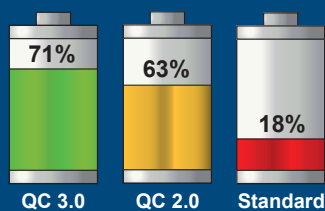

ALIMENTATORE QC3.0 CARICA VELOCE, USB 3A MAX 5V

Prodotto:

Codice:

41.5SU31

CARICA VELOCE QC3.0

Descrizione:

ALIMENTATORE CARICA VELOCE SUPPORTA QC 3.0

Specifiche Tecniche	
Tensione di ingresso:	100-240V~ 50/60Hz 0.8A Max
Tensione di uscita:	Max 5V=
Corrente di uscita:	5V: 3A - 9V: 2A - 12V: 1.5A
Umidità di esercizio:	<93%RH

3A

Esempio di ricarica in 30 minuti

QC3.0 permette di ricaricare i dispositivi fino a quattro volte più veloce della ricarica standard, due volte più veloce di un alimentatore QC1.0 e il 25% più efficiente di un QC2.0.