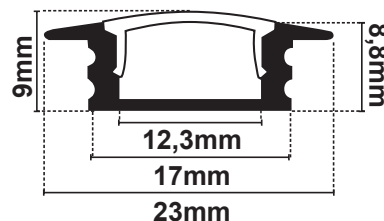

KIT PROFILO ALLUMINIO 2M DISSIP.24W/M DA INCASSO

**NUOVO
KIT PROFILO ALLUMINIO 2m**
Da incasso

INCAVO 12,3mm - COVER SATINATA

24W/m

IP20

Codice	PROFILO	COVER CURVA	TAPPI	STAFFE	RESA LUMINOSA	DIMENSIONI	DISSIPAZIONE
16.LTP5021KS	da incasso	Satinata	2	4	90%	23.1x9x 2000mm	24W/M