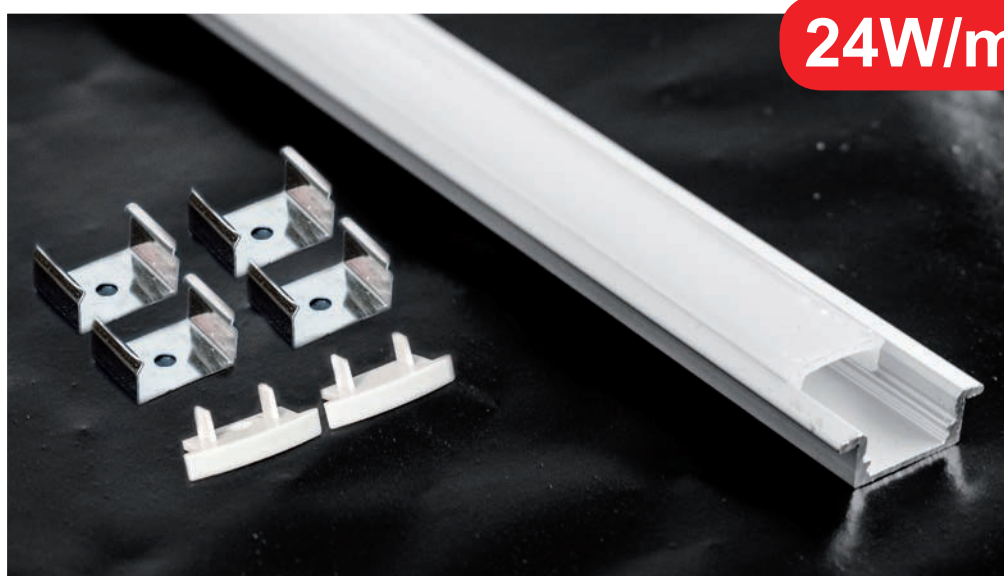

KIT PROFILO ALLUMINIO 2M DISSIP.24W/M DA INCASSO

**NUOVO
KIT PROFILO ALLUMINIO 2m**
Da incasso

INCAVO 12,3mm - COVER SATINATA

24W/m

IP20

Codice	PROFILO	COVER CURVA	TAPPI	STAFFE	RESA LUMINOSA	DIMENSIONI	DISSIPAZIONE
16.LTP5021KS	da incasso	Satinata	2	4	90%	23.1x9x 2000mm	24W/M