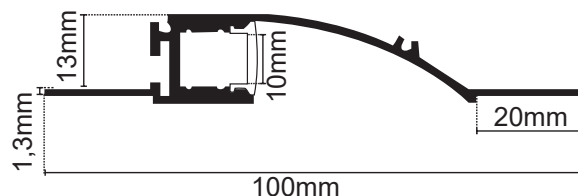

**KIT PROFILO ALLUMINIO X CARTONGESSO LUCE INDIRECTA, 2M**

# KIT PROFILO ALLUMINO **2m**

## Luce indiretta

**24W/m**

**IDEALE PER  
CARTONGESSO  
E MURATURA**

Codice	PROFILO	COVER	RESA LUMINOSA	INCAVO	DIMENSIONI	DISSIPAZIONE
<b>16.LTP5067KS</b>	<b>cartongesso e da muratura</b>	<b>Satinata</b>	<b>90%</b>	<b>12,2mm</b>	<b>85x13x2000mm</b>	<b>24W/m</b>