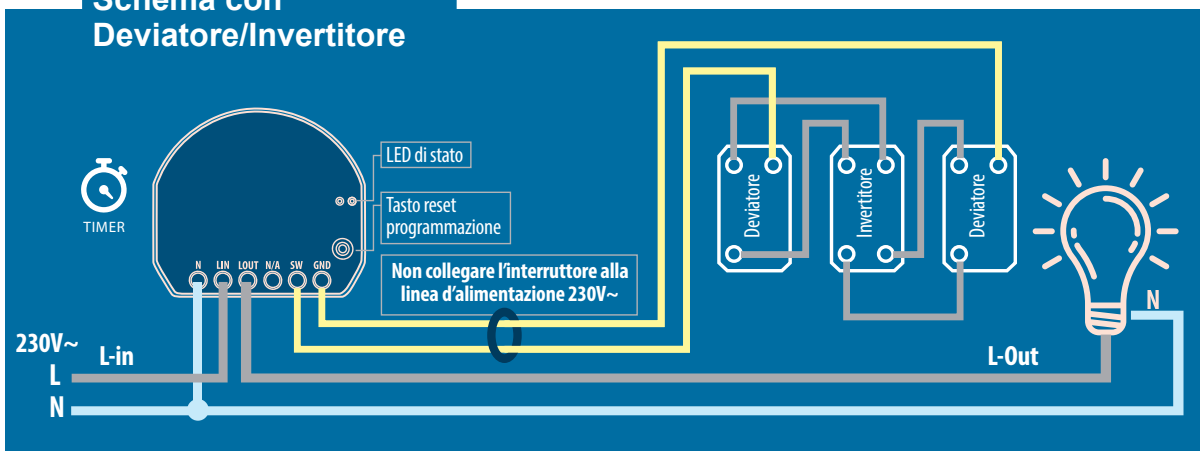

# MODULO RICEVITORE ON/OFF

**Compatibile con tutti gli interruttori in commercio**

WIRELESS 2,4GHz

Internet

ROUTER

**Dispositivi compatibili con**  
**amazon alexa e**  
**Google Home**

**Incandescente 300W / LED 40W**

Codice	Tensione d'ingresso	Corrente	Frequenza:	Dimensioni:
<b>39.9WI50200</b>	220-240V~50Hz	1,3A	WIRELESS 2,4GHZ	43,1x37,7x17mm

Modulo installabile all'interno di una scatola civile, che permette di controllare l'impianto di illuminazione tramite App e/o Assistenti Vocali senza precludere il classico controllo tramite interruttori.

### Schema con Deviatore/Invertitore