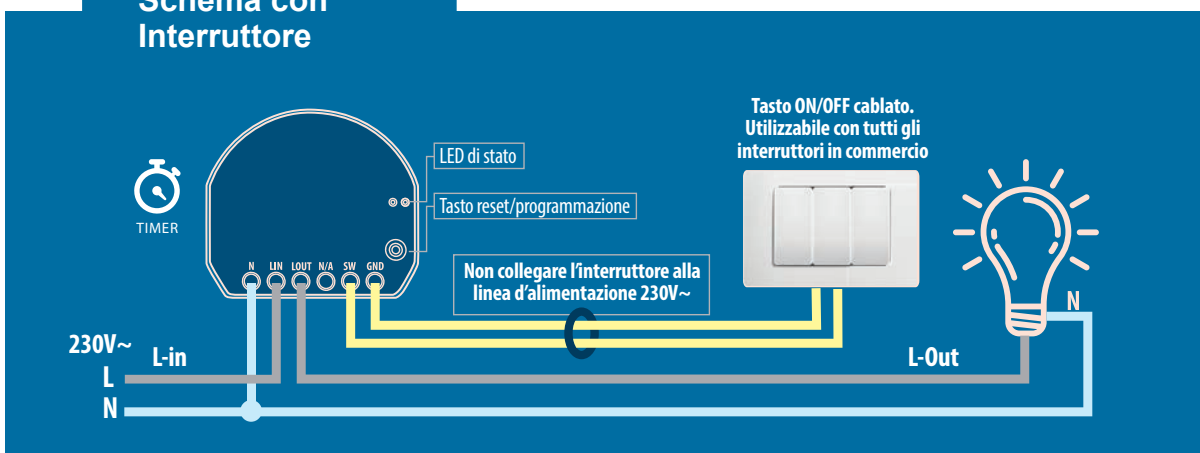

Schema con Interruttore