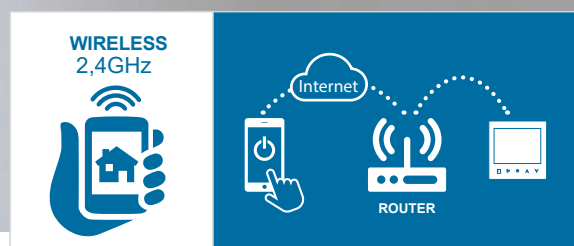

PANNELLO TERMOSTATO PROGRAMMABILE CALDO/FREDDO, 2,4GHZ

PANNELLO CRONOTERMOSTATO CALDO / FREDDO

Programmazione settimanale
5 unica programmazione
2 programmazione indipendente

Dispositivi compatibili con
amazon alexa e
Google Home

CON ADATTATORE PER SCATOLA 503 IN DOTAZIONE

Codice	Tensione d'ingresso	Frequenza:	Dimensioni:
39.9WI50400	220V~± 10% 50/60Hz	WIRELESS 2,4GHZ	86x86x13,2x29,6mm

- Controllo remoto via smartphone
- Programmi personalizzati
- Risparmio energetico

Dispositivo che comunica tramite App e Assistenti Vocali per rendere la temperatura di casa confortevole ogni ora del giorno e ogni giorno dell'anno.