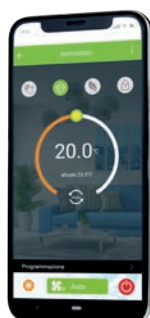

PANNELLO TERMOSTATO PROGRAMMABILE CALDO/FREDDO, 2,4GHZ

PANNELLO CRONOTERMOSTATO CALDO / FREDDO

Programmazione settimanale
5 unica programmazione
2 programmazione indipendente

Dispositivi compatibili con
amazon alexa e
Google Home

CON ADATTATORE PER SCATOLA 503 IN DOTAZIONE

Codice	Tensione d'ingresso	Frequenza:	Dimensioni:
39.9WI50400	220V~± 10% 50/60Hz	WIRELESS 2,4GHZ	86x86x13,2x29,6mm

- Controllo remoto via smartphone
- Programmi personalizzati
- Risparmio energetico

Dispositivo che comunica tramite App e Assistenti Vocali per rendere la temperatura di casa confortevole ogni ora del giorno e ogni giorno dell'anno.