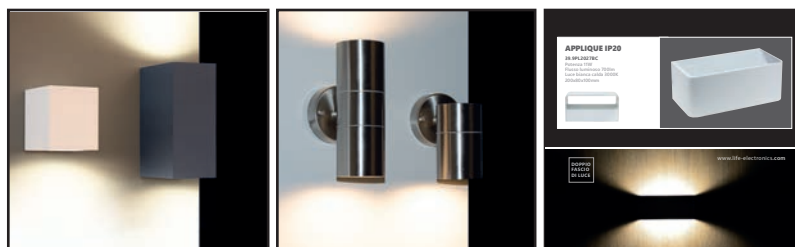

BROCHURE APPLIQUE A LED

Prodotto:

Descrizione:

NUOVA

**BROCHURE
APPLIQUE**

**AP
PLI
QUE**

All'interno la NUOVA gamma delle APPLIQUE Life Electronics S.p.A

Serie applique Life Electronics S.p.A., corpi illuminanti sia per applicazioni da interno che da esterno.

Una soluzione per impreziosire un angolo della casa, per risaltare una facciata o ancora una colonna, regalando design e luminosità, anche in più tonalità di luce, offrendo una scelta di colori che fanno tendenza.

Luminosità creata da ricercate strutture geometriche e da regolazioni desiderate per creare un gioco di luci ed ombre e guidare la luce nei punti giusti.

00.BR16

Sul sito www.life-electronics.com troverete la serie aggiornata delle NEWS facilmente scaricabili.