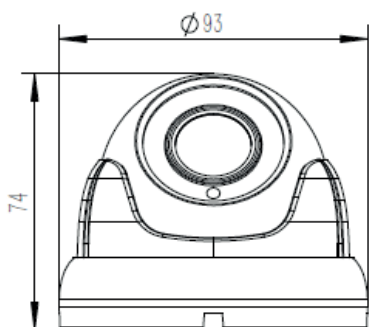

TELECAMERA DOME IP POE 5MPX H265, IP66, L. 3,6mm

Prodotto:

Codice:

75.IPC550215P3

H265
5MPx

SONY Starvis
Back-illuminated

Descrizione:

Codice LIFE	75.IPC550215P3
Parametri	
Sensore Immagine	1/2.8" SONY Starvis Back-illuminated
Pixels	5 Megapixel 2592x1944
Illuminazione Minima	0.01Lux
S/N	≥52db
IR	14µ x 18PCS LED SMD High-Power
Distanza IR	20 m
Tipo lente	3,6mm (lente 4 Mpx)
Network	
Interfaccia Network	RJ45 10M/100M Water-Proof
Protocollo Network	TCP/IP,ICMP,HTTP,HTTPS,FTP,DHCP,DNS,DDNS,RTP,RTSP,RTCP,NTP,SMTP
ONVIF Supportato	V2.4 o superiore
P2P	Si, QR Code
Network Preview	IE8 - 11, Google Chrome (dalla Vers.44), Firefox (dalla Vers.53), Mac Safari(dalla versione 12)
Video	
Codifica Video	H.264/H.264+/H.265/H.265+/JPEG/AVI/MJPEG
Risoluzione	Main:2592*1944@20fps;2560*1920@20fps 2560*1440@25fps 1920*1080@30 fps;1280*720@30fps Sub: 720*480@30fps; Tri: 352*288@30fps
Bitrate	1024Kbps~8192Kbps
CBR/VBR	Supportato
Altro	
Protezione	IP66
Temp. di lavoro	- 20 °C ~ +60 °C RH95% Max
Umidità di lavoro	0% - 90%
Alimentazione	DC12V±10%,750mA
Alimentazione PoE	48V tramite RJ45 standard PoE standard IEEE 802.3
SD Card	SI
Audio	IN tramite cavo RCA
Dimensione	Ø 93 x 74(H)mm
Peso	400g

ARTICOLI OPZIONALI

Codice:	Descrizione:
75.GLU33	BOX CABLAGGI IP20 PER TELECAMERE LENTE FISSA 75.AP802/AS802/AT802 75.AP502/AS502/AT502 75.IPC250/550
75.GLU31	BOX CABLAGGI IP65 TELECAMERE LENTE FISSA 75.AP802/AS802/AT802 75.AP502/AS502/AT502 75.IPC250/550