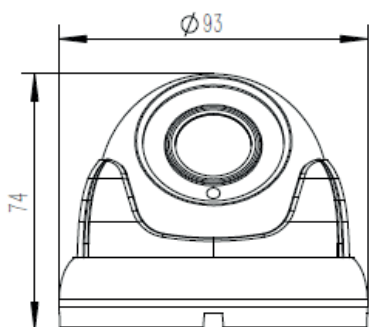

TELECAMERA DOME IP POE 2MPX H265, IP66, L. 3,6mm

Prodotto:

Codice:

H265
2MPx

Full HD CMOS Sensor

75.IPC250211P3

Descrizione:

Codice LIFE	75.IPC250211P3
Parametri	
Sensore Immagine	1/2.7" Full HD CMOS Sensor
Pixels	2 Megapixel 1920(H)x1080(V)
Illuminazione Minima	0.01Lux
S/N	≥52db
IR	14μ x 18PCS LED SMD High-Power
Distanza IR	20 m
Tipo lente	3,6mm (lente 2 Mpx)
Network	
Interfaccia Network	RJ45 10M/100M Water-Proof
Protocollo Network	TCP/IP,ICMP,HTTP,HTTPS,FTP,DHCP,DNS,DDNS,RTP,RTSP,RTCP,NTP,SMTP
ONVIF Supportato	V2.4 o superiore
P2P	Si, QR Code
Network Preview	IE8 - 11, Google Chrome (dalla Vers.44), Firefox (dalla Vers.53), Mac Safari(dalla versione 12)
Video	
Codifica Video	H.264/H.264+/H.265/H.265+/JPEG/AVI/MJPEG
Risoluzione	Main:2304*1296@20fps;1920*1080@30fps Sub: 720*480@30fps; Tri: 352*288@30fps
Bitrate	1024Kbps~8192Kbps
CBR/VBR	Supportato
Altro	
Protezione	IP66
Temp. di lavoro	- 20°C ~ +60°C RH95% Max
Umidità di lavoro	0% - 90%
Alimentazione	DC12V±10%,750mA
Alimentazione PoE	48V tramite RJ45 standard PoE standard IEEE 802.3
SD Card	No
Audio	IN tramite cavo RCA
Dimensione	Ø 93 x 74(H)mm
Peso	400g

ARTICOLI OPZIONALI

Codice:	Descrizione:
75.GLU33	BOX CABLAGGI IP20 PER TELECAMERE LENTE FISSA 75.AP802/AS802/AT802 75.AP502/AS502/AT502 75.IPC250/550
75.GLU31	BOX CABLAGGI IP65 TELECAMERE LENTE FISSA 75.AP802/AS802/AT802 75.AP502/AS502/AT502 75.IPC250/550