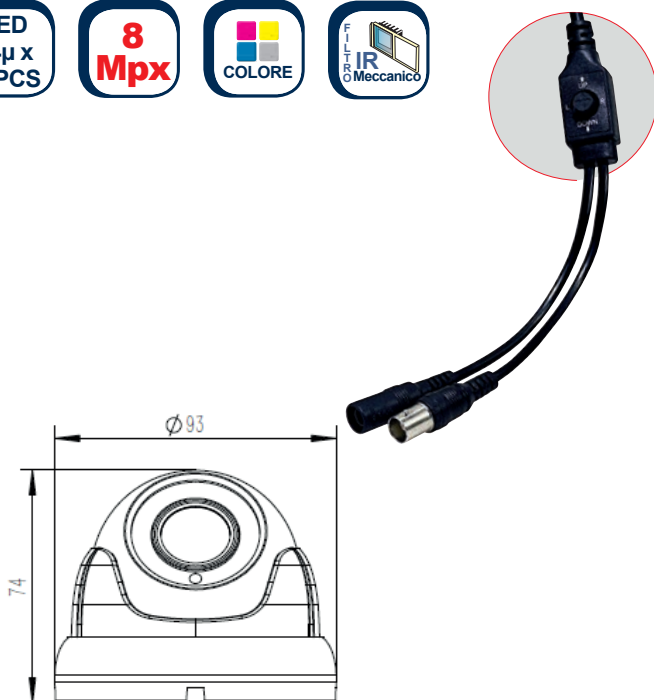

TELECAMERA DOME 4IN1 AHD 8/5MPX IP66

Prodotto:

Codice:

75.AT50215U3W

Descrizione:

Codice.	75.AT50215U3W
Uscita Video	AHD: 8M@15fps, 5M@20fps/12.5fps; 4M/2M@30fps/25fps; CVI: 8M@15fps/12.5fps, 4M/2M@30fps/25fps; TVI: 8M@15fps/12.5fps, 5M@20fps/12.5fps, 4M/2M@30fps/25fps
Telecamera	
Image Sensor	1/2.8" CMOS SONY STARVIS
Risoluzione	8M:3840*2160;5M:2592*1944 ; 4M:2560*1440;2M:1920*1080
Otturatore	AUTO
TV System	PAL/NTSC
Scanning System	Progressive Scan
Lente	
Lente	3,6mm
Controllo fuoco	Fisso
Tipo Lente	Fissa
Visione Notturna	
Filtro Meccanico	Si
LED IR	14µ x 18PCS
Distanza IR	20M
IR Status	CDS Auto Control
Specifiche	
Starlight	/
Day/Night	Si
OSD Menu	Si
White Balance	AUTO / MANUALE
Gain Control	AUTO
Noise Reduction	DNR
WDR	DWDR
UTC	Si
Generale	
Protezione	IP66
Temperatura di funzionamento	-10°C ~ +50°C RH95% Max
Temperatura di stoccaggio	-20°C ~ +60°C RH95% Max
Alimentazione	DC12V±10%,550mA
Dimensioni	Ø 93 x 74(H) mm
Peso	400g

ARTICOLI OPZIONALI

Codice:	Descrizione:
75.GLU31	BOX CABLAGGI IP65 TELECAMERE LENTE FISSA 75.AP802/AS802/AT802 75.AP502/AS502/AT502 75.IPC250/550
75.GLU33	BOX CABLAGGI IP20 PER TELECAMERE LENTE FISSA 75.AP802/AS802/AT802 75.AP502/AS502/AT502 75.IPC250/550