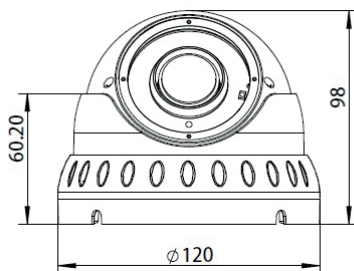

TELECAMERA DOME 4IN1 AHD 8/5MPX IP66 L. 2.8-12mm

Prodotto:

Codice:

75.AT51215U2W

Descrizione:

Codice.	75.AT51215U2W
Uscita Video	AHD: 8M@15fps, 5M@20fps/12.5fps; 4M/2M@30fps/25fps; CVI: 8M@15fps/12.5fps, 4M/2M@30fps/25fps; TVI: 8M@15fps/12.5fps, 5M@20fps/12.5fps, 4M/2M@30fps/25fps
Telecamera	
Image Sensor	1/2.8" CMOS SONY STARVIS
Risoluzione	8M:3840*2160;5M:2592*1944 ; 4M:2560*1440;2M:1920*1080
Otturatore	AUTO
TV System	PAL/NTSC
Scanning System	Progressive Scan
Lente	
Lente varifocal	2,8-12mm
Controllo fuoco	Fisso
Tipo Lente	Fissa
Visione Notturna	
Filtro Meccanico	Si
LED IR	14µ x 24PCS
Distanza IR	30M
IR Status	CDS Auto Control
Specifiche	
Starlight	/
Day/Night	Si
OSD Menu	Si
White Balance	AUTO / MANUALE
Gain Control	AUTO
Noise Reduction	DNR
WDR	DWDR
UTC	Si
Generale	
Protezione	IP66
Temperatura di funzionamento	-10°C ~ +50°C RH95% Max
Temperatura di stoccaggio	-20°C ~ +60°C RH95% Max
Alimentazione	DC12V±10%,550mA
Dimensioni	Ø 120 x 98 (H) mm
Peso	800g