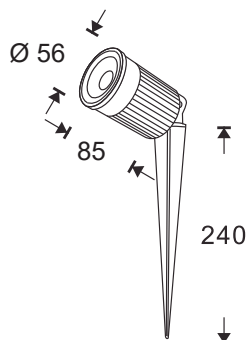

FARETTO DA GIARDINO CON PICCHETTO IP67 - 3000K

Prodotto:

Codice:

IP67

39.9PL0420C

Descrizione:

Faretto LED da giardino con picchetto

Caratteristiche Tecniche	
Tensione	220-240V~50/60Hz
Range di tensione	85-264V~
Consumo	10W
Flusso luminoso	700lm (senza lenti)
Angolo di diffusione	60° / 25° con la lente
LED	1 LED COB
Tonalità di colore	Bianca CALDA 3000K
Cavo	H05RN-F
Indice di protezione	IP67
Materiale	Alluminio + Plastica
Dimensioni	Ø 56 x 85mm (faretto) 240mm (picchetto)
Colore	Nero

**Bianca CALDA
3000K**

MISURE

Esempi di applicazione

ACCESSORI in dotazione:

Staffa di supporto

Filtri colorati

Tettuccio

Lente

ACCESSORI OPTIONAL - CONNETTORI IP68

Codice: 38.6802002	PRESA IP68 3 POLI 17,5A, 450VAC, VOLANTE
Codice: 38.6801602	SPINA IP68 3 POLI 17,5A, 450VAC, VOLANTE
Codice: 38.6800202	GIUNTOCAVO IP68 3 POLI 17,5A, 450VAC, VOLANTE
Codice: 38.680TOOL	CHIAVE PER CONNETTORI IP68 SERIE 38.680*
Codice: 38.680000*	ORING PER CONNETTORI IP68 SERIE 38.680*