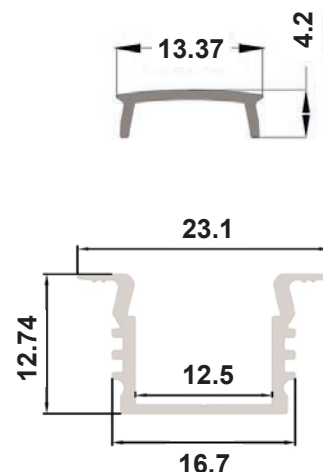

**KIT PROFILO ALLUMINIO 2M DISSIP. 22W/M DA INCASSO- IP20**

# NUOVO KIT PROFILO ALLUMINIO **2m** Da incasso

**INCAVO 12,5mm - COVER SATINATA**

**22W/m**

**IP20**

Codice	PROFILO	COVER CURVA	RESA LUMINOSA	TAPPI	STAFFE	DIMENSIONI	DISSIPAZIONE
<b>16.LTP5022KS</b>	da incasso	<b>Satinata</b>	90%	<b>2</b>	<b>4</b>	23,1x12,74x 2000mm	22W/m