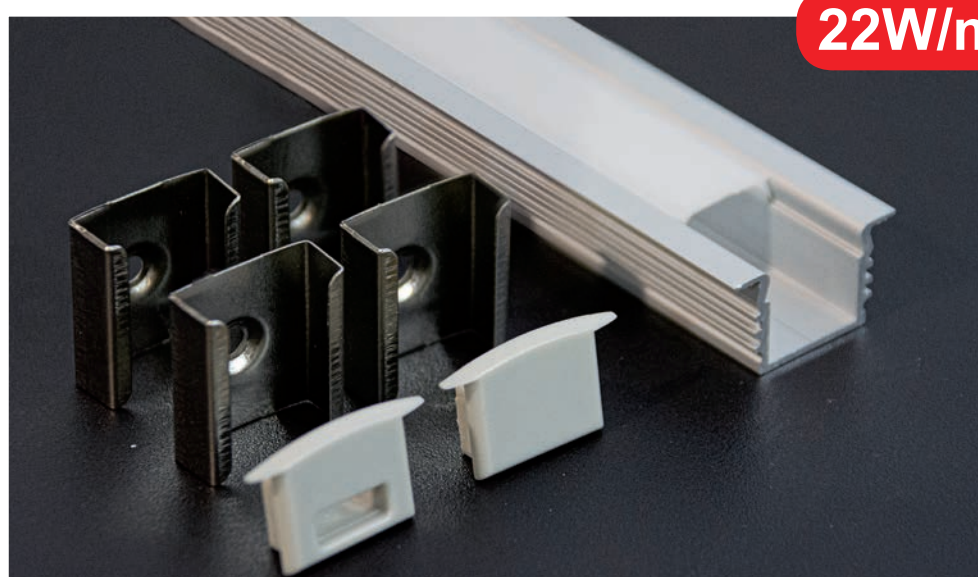

**KIT PROFILO ALLUMINIO 2M DISSIP. 22W/M DA INCASSO- IP20**

# NUOVO KIT PROFILO ALLUMINIO **2m** Da incasso

**INCAVO 12,5mm - COVER SATINATA**

**22W/m**

**IP20**

Codice	PROFILO	COVER CURVA	RESA LUMINOSA	TAPPI	STAFFE	DIMENSIONI	DISSIPAZIONE
<b>16.LTP5022KS</b>	da incasso	<b>Satinata</b>	90%	<b>2</b>	<b>4</b>	23,1x12,74x 2000mm	22W/m

**IDEALE PER  
CARTONGESSO**