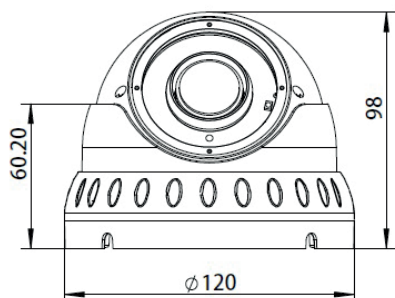

TELECAMERA DOME LENTE VARIF. 4IN1 AHD 5MPX IP66

Prodotto:

Codice:

75.AS51217U2W

5MPx

IP 66
UTC

CMOS 1/2,5" Sensor	2592 X 1944	Day & Night	LENTE 2,8-12 mm
LED14μ x 24pz	5 Mpx	COLORE	FILTRO IR Meccanico

Descrizione:

Codice.	75.AS51217U2W
Uscita Video	AHD/TVI: 5M@20fps/12.5fps, 4M@30fps/15fps, 2M@30fps; CVI: 4M@30fps, 2M@30fps
Telecamera	
Image Sensor	1/2.5" CMOS sensor
Risoluzione	5M:2592*1944 ; 4M:2560*1440 2M:1920*1080
Otturatore	AUTO
TV System	PAL/NTSC
Scanning System	Progressive Scan
Lente	
Lente varifocal	2,8-12mm
Controllo fuoco	Fisso
Tipo Lente	Fissa
Visione Notturna	
Filtro Meccanico	Si
LED IR	14μ x 24PCS
Distanza IR	30M
IR Status	CDS Auto Control
Specifiche	
Starlight	/
Day/Night	Si
OSD Menu	Si
White Balance	AUTO / MANUALE
Gain Control	AUTO
Noise Reduction	DNR
WDR	DWDR
UTC	Si
Generale	
Protezione	IP66
Temperatura di funzionamento	-10°C ~ +50°C RH95% Max
Temperatura di stoccaggio	-20°C ~ +60°C RH95% Max
Alimentazione	DC12V±10%,550mA
Dimensioni	120 x 98mm
Peso	400g