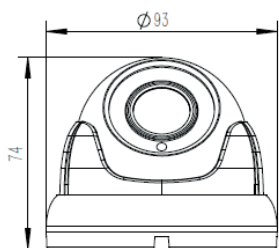

### 2MPx

**IP  
66**

Descrizione:

Codice.	75.AP50218U3W
Uscita Video	AHD/TVI/CVI 2MPx
	CVBS 1000TVL
<b>Telecamera</b>	
Image Sensor	1/2.9" CMOS Sensor
Risoluzione	2M:1920*1080
Otturatore	AUTO
TV System	PAL/NTSC
Scanning System	Progressive Scan
<b>Lente</b>	
Lente	3,6mm
Controllo fuoco	Fisso
Tipo Lente	Fissa
<b>Visione Notturna</b>	
Filtro Meccanico	Si
LED IR	14µ x 18pz
Distanza IR	20M
IR Status	AGC Auto Control
<b>Specifiche</b>	
Starlight	/
Day/Night	Si
OSD Menu	Si
White Balance	AUTO / MANUALE
Gain Control	AUTO
Noise Reduction	DNR
WDR	DWDR
UTC	Si
<b>Generale</b>	
Protezione	IP66
Temperatura di funzionamento	-10°C ~ +50°C RH95% Max
Temperatura di stoccaggio	-20°C ~ +60°C RH95% Max
Alimentazione	DC12V±10%,550mA
Dimensioni	Ø93 x 74(H)mm
Peso	400g