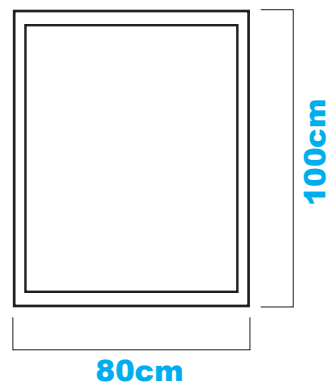

PANNELLI ESPOSITIVI LIFE DA PARETE - 80X100CM

PANNELLI ESPOSITIVI

IN FOREX 10mm

Cornice di fissaggio ed articoli non inclusi

Codice	Descrizione	Dimensioni	Materiale
00.ESP161	Pannello Espositivo LIFE - DMX512	80x100cm	Forex 10mm
00.ESP162	Pannello Espositivo LIFE - Plafoniere e Reglette	80x100cm	Forex 10mm
00.ESP163	Pannello Espositivo LIFE - Applique	80x100cm	Forex 10mm
00.ESP164	Pannello Espositivo LIFE - Smart Life	80x100cm	Forex 10mm