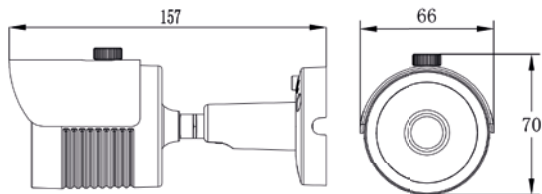

TELECAMERA BULLET 4IN1 AHD 8MPX IP66 - L. 2,8mm

Prodotto:

Codice:

8Mpx

Con sensore Starlight Sony Starvis

I nuovi sensori di immagine SONY STARVIS permettono di filmare immagini nitide in una varietà di ambienti, offrendo prestazioni ad alta sensibilità adatte per le riprese notturne.

75.AT80225U2W

Descrizione:

Codice.	75.AT80225U2W
Uscita Video	AHD/CVI/TVI: 8M@15fps, 5M@20fps/12.5fps, 4M/2M@30fps/25fps; CVBS 960H
Telecamera	
Image Sensor	1/2.8" CMOS SONY STARVIS
Risoluzione	8M:3840*2160; 5M:2592*1944 ; 4M:2560*1440; 2M:1920*1080
Otturatore	AUTO
TV System	PAL/NTSC
Scanning System	Progressive Scan
Lente	
Lente	2.8 mm
Controllo fuoco	Fisso
Tipo Lente	Fissa
Visione Notturna	
Filtro Meccanico	Si
LED IR	14µ x 20PCS
Distanza IR	25M
IR Status	CDS Auto Control
Specifiche	
Starlight	/
Day/Night	Si
OSD Menu	Si
White Balance	AUTO / MANUALE
Gain Control	AUTO
Noise Reduction	DNR
WDR	DWDR
UTC	Si
Generale	
Protezione	IP66
Temperatura di funzionamento	-10°C ~ +50°C RH95% Max
Temperatura di stoccaggio	-20°C ~ +60°C RH95% Max
Alimentazione	DC12V±10%,550mA
Dimensioni	157(W) x 70(H) x 66(D)mm
Peso	700g

ARTICOLI OPZIONALI

Codice:	Descrizione:
75.GLU48	BOX CABLAGGI PER TELECAMERE BULLET 75.AH/AP/AR/AS* e 75.IP4/IP2*
75.GLU31	BOX CABLAGGI IP65 PER TELECAMERE OTTICA FISSA 75.AP/AS/AT802 75.AP/AS/AT502*
41.ASP201812	Alimentatore case IP67 12V 1,5A 18W Input 100-240V~, 64x47, 5x28mm, con presa 2,1x5,5mm