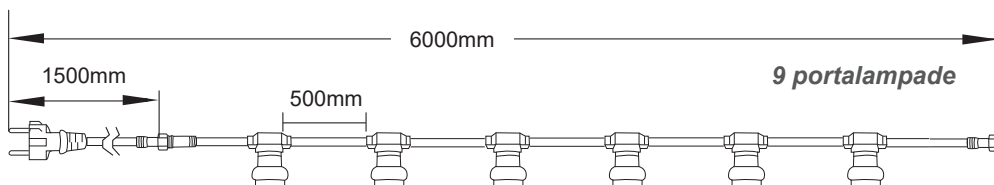

CATENA PORTALAMPADE E27 - 9 ATTACCHI - IP44

CATENA PORTALAMPADE **E27**
9 ATTACCHI
IP44

Tipologia di Cavo:
H05RNH2F 2x1,50mm²

Distanza fra due portalampade:
50cm

Particolare portalampade attacco E27 con guarnizione

Prolunga cavo alimentazione Spina 16A Lunghezza 150 cm

Particolare Prolunga cavo alimentazione Spina a 2 pin ad innesto rapido

Codice	Potenza max. catena portalampade	Potenza max per lampade LED	Numero per singolo attacco	Attacco portalampade	Lunghezza catena tot.	Massima potenza sistema di catene interconnesse
39.PS27501	135W	15W	9	E27	6m	2000W max