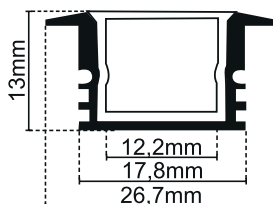

KIT PROFILO ALLUMINIO 2M DISSIP. 28W/M DA INCASSO - IP65

NUOVO KIT PROFILO ALLUMINIO **2m** da incasso

INCAVO 12,2mm - COVER SATINATA

IP65

Codice	PROFILO	COVER	RESA LUMINOSA	TAPPI	STAFFE	DIMENSIONI	DISSIPAZIONE
16.LTP4025KS10	da incasso	Satinata	90%	2+2	4	26,7x2000mm	28W/m