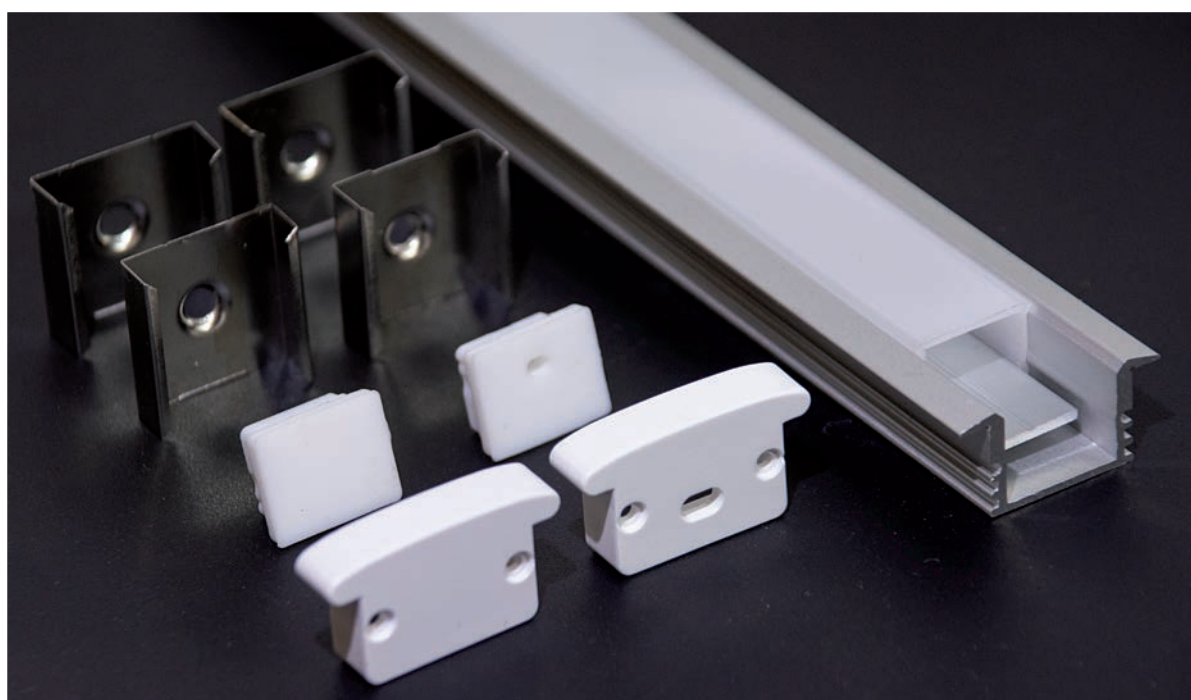

KIT PROFILO ALLUMINIO 2M DISSIP. 28W/M DA INCASSO - IP65

NUOVO KIT PROFILO ALLUMINIO **2m** da incasso

INCAVO 12,2mm - COVER SATINATA

IP65

Codice	PROFILO	COVER	RESA LUMINOSA	TAPPI	STAFFE	DIMENSIONI	DISSIPAZIONE
16.LTP4025KS10	da incasso	Satinata	90%	2+2	4	26,7x2000mm	28W/m