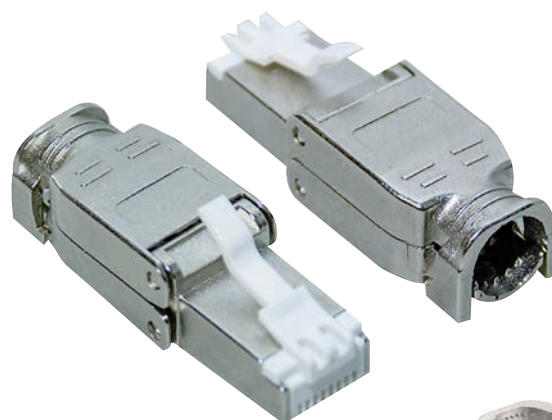

**SPINE PLUG RJ45 INSTALLAZIONE RAPIDA SENZA ATTREZZI**

**NUOVE  
SPINE PLUG RJ45**

**INSTALLAZIONE  
RAPIDA SENZA  
ATTREZZI**

**Diametro passacavo  
regolabile**

**38.2011080**

**Per cavo UTP CAT5/CAT6**

**38.2011081**

**Per cavo FTP CAT6**

<b>Codice</b>	<b>Spina</b>	<b>Finitura:</b>	<b>Portata</b>	<b>Resistenza di contatto</b>	<b>Tipologia:</b>	<b>Corpo</b>
<b>38.2011080</b>	<b>RJ45</b>	<b>Bronzo fosforoso</b>	<b>125 V~ 1,5 A</b>	<b>100 mOhm MAX</b>	<b>connettori RJ</b>	<b>PC (policarbonato)</b>
<b>38.2011081</b>	<b>RJ45</b>	<b>Bronzo fosforoso</b>	<b>125 V~ 1,5 A</b>	<b>100 mOhm MAX</b>	<b>connettori RJ</b>	<b>Metallo</b>