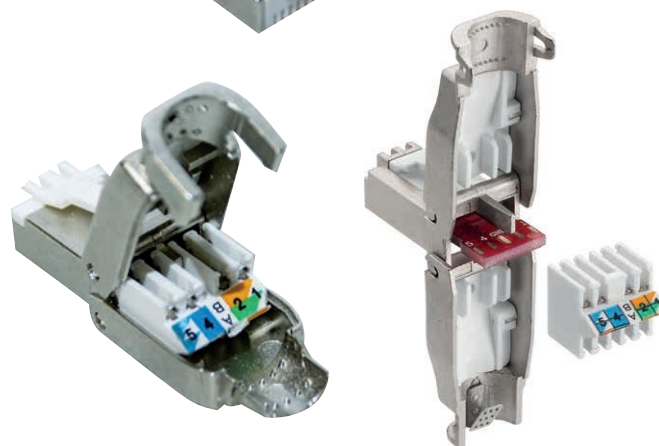

**SPINE PLUG RJ45 INSTALLAZIONE RAPIDA SENZA ATTREZZI**

**NUOVE  
SPINE PLUG RJ45**

**INSTALLAZIONE  
RAPIDA SENZA  
ATTREZZI**

**Diametro passacavo  
regolabile**

**38.2011080**

**Per cavo UTP CAT5/CAT6**

**38.2011081**

**Per cavo FTP CAT6**

<b>Codice</b>	<b>Spina</b>	<b>Finitura:</b>	<b>Portata</b>	<b>Resistenza di contatto</b>	<b>Tipologia:</b>	<b>Corpo</b>
<b>38.2011080</b>	<b>RJ45</b>	<b>Bronzo fosforoso</b>	<b>125 V~ 1,5 A</b>	<b>100 mOhm MAX</b>	<b>connettori RJ</b>	<b>PC (policarbonato)</b>
<b>38.2011081</b>	<b>RJ45</b>	<b>Bronzo fosforoso</b>	<b>125 V~ 1,5 A</b>	<b>100 mOhm MAX</b>	<b>connettori RJ</b>	<b>Metallo</b>