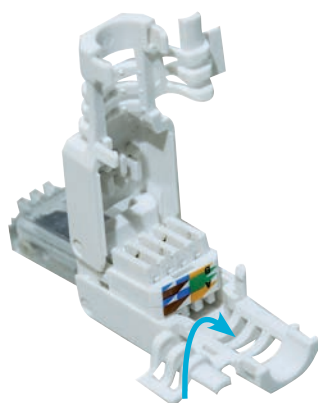

**SPINE PLUG RJ45 INSTALLAZIONE RAPIDA SENZA ATTREZZI**

**NUOVE  
SPINE PLUG RJ45**

**INSTALLAZIONE  
RAPIDA SENZA  
ATTREZZI**

**Diametro passacavo  
regolabile**

**38.2011080**

**Per cavo UTP CAT5/CAT6**

**38.2011081**

**Per cavo FTP CAT6**

<b>Codice</b>	<b>Spina</b>	<b>Finitura:</b>	<b>Portata</b>	<b>Resistenza di contatto</b>	<b>Tipologia:</b>	<b>Corpo</b>
<b>38.2011080</b>	<b>RJ45</b>	<b>Bronzo fosforoso</b>	<b>125 V~ 1,5 A</b>	<b>100 mOhm MAX</b>	<b>connettori RJ</b>	<b>PC (policarbonato)</b>
<b>38.2011081</b>	<b>RJ45</b>	<b>Bronzo fosforoso</b>	<b>125 V~ 1,5 A</b>	<b>100 mOhm MAX</b>	<b>connettori RJ</b>	<b>Metallo</b>