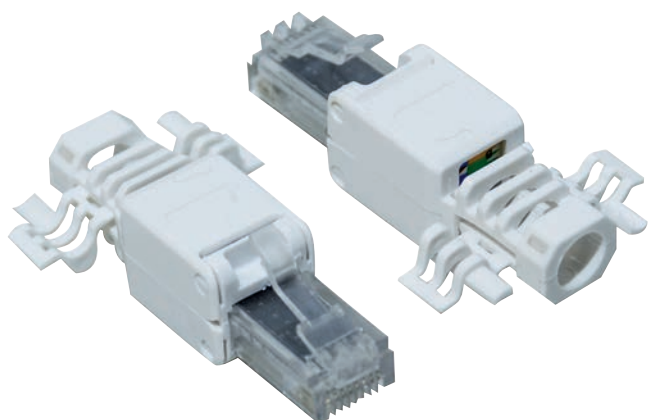

**SPINE PLUG RJ45 INSTALLAZIONE RAPIDA SENZA ATTREZZI**

**NUOVE  
SPINE PLUG RJ45**

**INSTALLAZIONE  
RAPIDA SENZA  
ATTREZZI**

**Diametro passacavo  
regolabile**

**38.2011080**

**Per cavo UTP CAT5/CAT6**

**38.2011081**

**Per cavo FTP CAT6**

<b>Codice</b>	<b>Spina</b>	<b>Finitura:</b>	<b>Portata</b>	<b>Resistenza di contatto</b>	<b>Tipologia:</b>	<b>Corpo</b>
<b>38.2011080</b>	<b>RJ45</b>	<b>Bronzo fosforoso</b>	<b>125 V~ 1,5 A</b>	<b>100 mOhm MAX</b>	<b>connettori RJ</b>	<b>PC (policarbonato)</b>
<b>38.2011081</b>	<b>RJ45</b>	<b>Bronzo fosforoso</b>	<b>125 V~ 1,5 A</b>	<b>100 mOhm MAX</b>	<b>connettori RJ</b>	<b>Metallo</b>