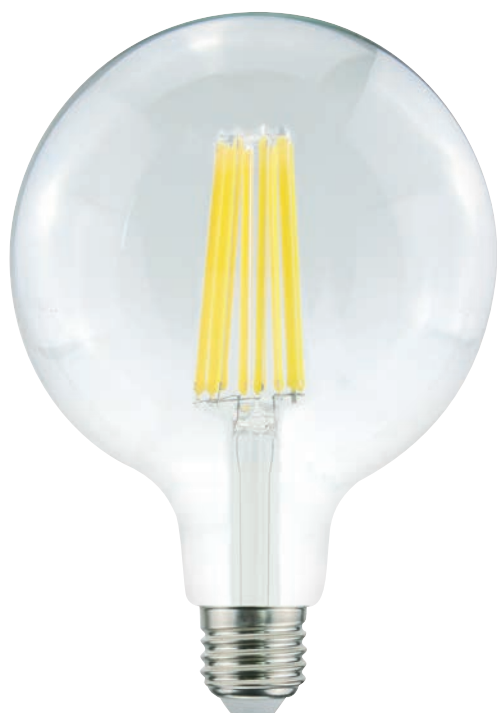

## LAMPADINE LED FILAMENT TRASPARENTI- E14/E27 - 2700K E 4000K

# NUOVE Filament TRASPARENTI 2700K e 4000K

Classe  
**A++**

39.920387\*

39.920358\*/357\*

39.920354\*

39.920023\*

39.920258\*

39.920259\*

# VETRO

Codice	Watt	Tipo	Colore	Lumen	Tipo di attacco	Angolo Fascio	Dimensioni	Classe Etichetta Energetica
39.920023C1	6W	C35	2700K	<b>780</b>	E14	FA 320°	35x97mm	A++
39.920023N			4000K	<b>806</b>				
39.920258C1	6W	G45	2700K	<b>780</b>	E14	FA 320°	45x80mm	A++
39.920258N			4000K	<b>806</b>				
39.920259C1	6W	G45	2700K	<b>780</b>	E27	FA 320°	45x78mm	A++
39.920259N			4000K	<b>806</b>				
39.920354C1	10W	A60	2700K	<b>1450</b>	E27	FA 320°	60x104mm	A++
39.920354N			4000K	<b>1521</b>				
39.920357C1	12W	A70	2700K	<b>1750</b>	E27	FA 320°	70x126mm	A++
39.920357N			4000K	<b>1800</b>				
39.920358C1	16W	A70	2700K	<b>2320</b>	E27	FA 320°	70x126mm	A++
39.920358N			4000K	<b>2452</b>				
39.920387C1	16W	G125	2700K	<b>2320</b>	E27	FA 320°	125x178mm	A++