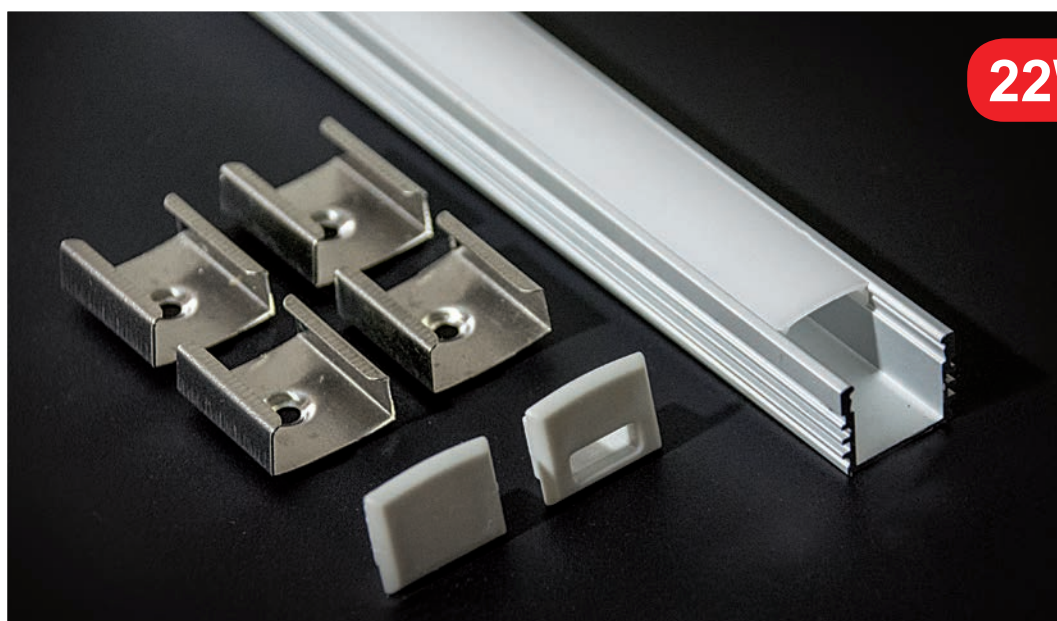

KIT PROFILO ALLUMINIO 2M DISSIP. 22W/M, DA PARETE

KIT PROFILO ALLUMINIO da parete

2m

INCAVO 12,5mm - COVER SATINATA

22W/m

IP20

Codice	PROFILO	COVER	RESA LUMINOSA	TAPPI	STAFFE	DIMENSIONI	DISSIPAZIONE
16.LTP5012KS	da parete	Satinata	90%	2	4	16,5x12,79x2000mm	22W/m