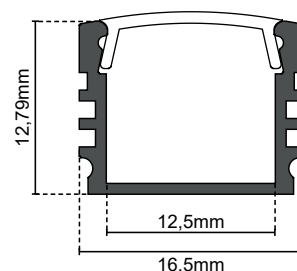

KIT PROFILO ALLUMINIO 2M DISSIP. 22W/M, DA PARETE

KIT PROFILO ALLUMINIO da parete

2m

INCAVO 12,5mm - COVER SATINATA

22W/m

IP20

Codice	PROFILO	COVER	RESA LUMINOSA	TAPPI	STAFFE	DIMENSIONI	DISSIPAZIONE
16.LTP5012KS	da parete	Satinata	90%	2	4	16,5x12,79x2000mm	22W/m