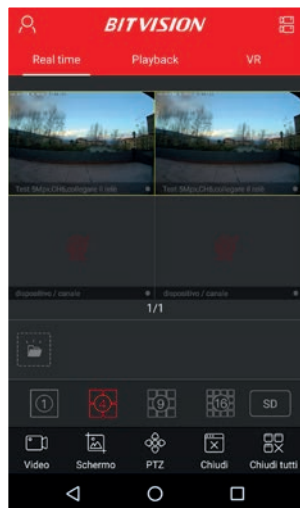

NUOVA SERIE XVR 75.AHD7104/08/16 - 8Mpx

Prodotto:

Backup e Registrazione allarme movimento su drive remoto

APP BitVision

CMS WINDOWS - iVMS320
CMS MAC - VMSLite
Server Cloud IE WINDOWS

Menu grafico semplificato

<http://lifeddns.it/bitvision>

Vantaggi H.265

- Qualità migliore delle immagini
- Possibilità di passare a risoluzioni fino a 8 Mpx
- A parità di risoluzioni, minor spazio occupato.

75.AHD7104
Supporta fino a 16 telecamere IP 8MPx - /80Mbps Max