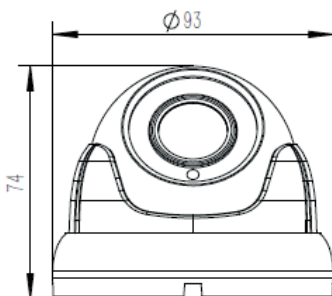

TELECAMERA DOME OTTICA FISSA 4IN1 AHD 5MPX IP66

Prodotto:

Codice:

75.AS50217U3W

Descrizione:

Codice.	75.AS50217U3W
Uscita Video	AHD/TVI: 5M@20fps/12.5fps, 4M@30fps/15fps, 2M@30fps; CVI: 4M@30fps, 2M@30fps
Telecamera	
Image Sensor	1/2.5" CMOS sensor
Risoluzione	5M:2592*1944 ; 4M:2560*1440 2M:1920*1080
Otturatore	AUTO
TV System	PAL/NTSC
Scanning System	Progressive Scan
Lente	
Lente	3,6mm
Controllo fuoco	Fisso
Tipo Lente	Fissa
Visione Notturna	
Filtro Meccanico	Si
LED IR	14µ x 18PCS
Distanza IR	20M
IR Status	CDS Auto Control
Specifiche	
Starlight	/
Day/Night	Si
OSD Menu	Si
White Balance	AUTO / MANUALE
Gain Control	AUTO
Noise Reduction	DNR
WDR	DWDR
UTC	Si
Generale	
Protezione	IP66
Temperatura di funzionamento	-10°C ~ +50°C RH95% Max
Temperatura di stoccaggio	-20°C ~ +60°C RH95% Max
Alimentazione	DC12V±10%,550mA
Dimensioni	∅ 93 x 74(H) mm
Peso	400g