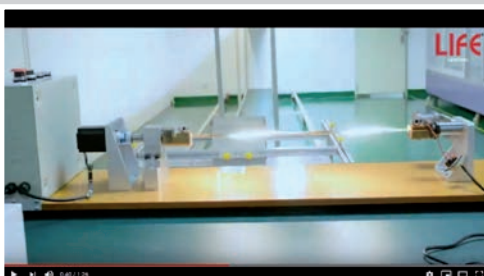

**STRISCE LED - INFO VIDEO - PRODUZIONE - TEST - QUALITA'**

**CANALE LIFE**

## STRISCE LED

Fasi produzione, test e controllo qualità

[HTTPS://YOUTU.BE/XULJogH7RYI](https://youtu.be/xULJogH7RYI)