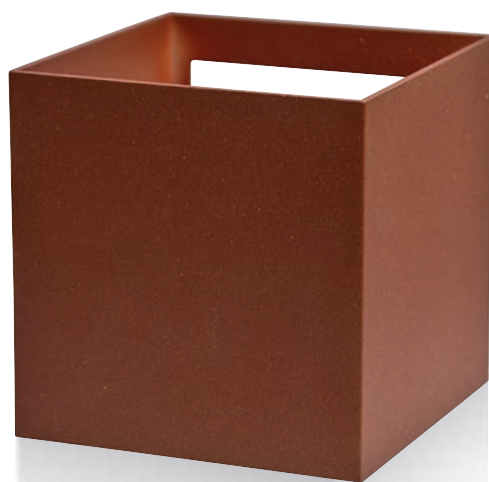

**APPLIQUE DA PARETE, QUADRATI, IP54, 7W**

# NUOVI APPLIQUE TEMPERATURA DI COLORE **LUCE CALDA E NATURALE IP54**

DOPPIO FASCIO DI  
 LUCE ORIENTABILE

Codice	Watt	Colore	Lumen	Attacco	Colore	CRI	D x L x Hcm	Peso
<b>39.9PL3027BC</b>	7W	Bianca Calda 3000K	<b>600</b>	Conduttori liberi	<b>BROWN</b>	80	100x100x100mm	635g
<b>39.9PL3027BN</b>	7W	Bianca Naturale 4000K	<b>600</b>	Conduttori liberi	<b>BROWN</b>	80	100x100x100mm	635g
<b>39.9PL3027CC</b>	7W	Bianca Calda 3000K	<b>600</b>	Conduttori liberi	<b>Acciaio CORTEN</b>	80	100x100x100mm	635g
<b>39.9PL3027CN</b>	7W	Bianca Naturale 4000K	<b>600</b>	Conduttori liberi	<b>Acciaio CORTEN</b>	80	100x100x100mm	635g