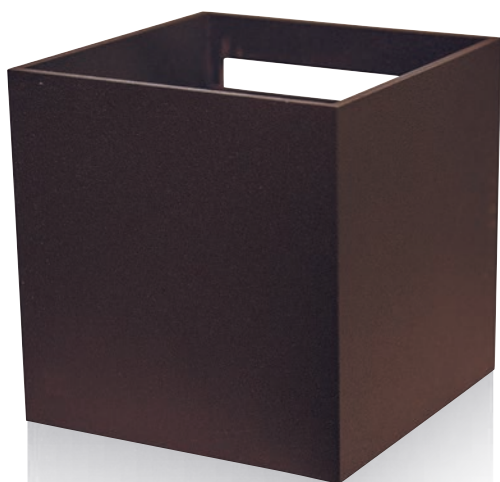

**APPLIQUE DA PARETE, QUADRATI, IP54, 7W**

# NUOVI APPLIQUE TEMPERATURA DI COLORE **LUCE CALDA E NATURALE IP54**

DOPPIO FASCIO DI  
 LUCE ORIENTABILE

Codice	Watt	Colore	Lumen	Attacco	Colore	CRI	D x L x Hcm	Peso
<b>39.9PL3027BC</b>	7W	Bianca Calda 3000K	<b>600</b>	Conduttori liberi	<b>BROWN</b>	80	100x100x100mm	635g
<b>39.9PL3027BN</b>	7W	Bianca Naturale 4000K	<b>600</b>	Conduttori liberi	<b>BROWN</b>	80	100x100x100mm	635g
<b>39.9PL3027CC</b>	7W	Bianca Calda 3000K	<b>600</b>	Conduttori liberi	<b>Acciaio CORTEN</b>	80	100x100x100mm	635g
<b>39.9PL3027CN</b>	7W	Bianca Naturale 4000K	<b>600</b>	Conduttori liberi	<b>Acciaio CORTEN</b>	80	100x100x100mm	635g