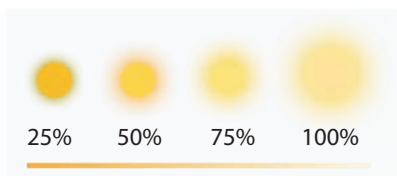

**FARETTO LED WIRELESS 2.4GHZ, IP65 RGB+BIANCO DINAMICO**

**FARETTO LED DIMMERABILE\*  
SERIE RGB+BIANCO DINAMICO**

**IP65**  
RF 2,4GHz

◀ Calda Fredda ▶

◀ 16 milioni di colori ▶

\* Intensità regolabile solo tramite radiocomando o pannello.

Ad ogni faretto è possibile collegare fino a 10 controller

Possibilità di collegare più faretto per ogni singolo controller

Codice	Watt Bianco Dinamico	Watt RGB	Distanza max RF:	Colore	Lumen	Attacco	Angolo Fascio	CRI	Ø D x H mm
<b>16.LT5X31RGBT</b>	12W	6W	30mt	RGB + Bianco dinamico	<b>930</b>	Conduttori liberi	BA 160°	80 LUCE 2700K-6500K	166x107x32mm