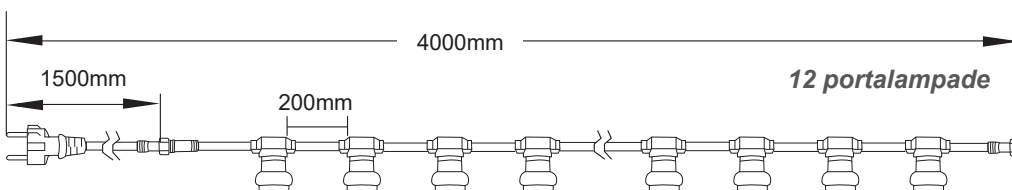

**CATENA PORTALAMPADE E27 - 220VAC - IP44**

**NUOVA  
CATENA PORTALAMPADE  
12 ATTACCHI**

**IP44**  
**E27**

**220Vac**

**Tipologia di Cavo:**  
H05RNH2F 2x1,50mm<sup>2</sup>

**Distanza fra due portalampane:**  
20cm

Particolare portalampane attacco E27 con guarnizione

Prolunga cavo alimentazione Spina 16A Lunghezza 150 cm

Particolare Prolunga cavo alimentazione Spina a 2 pin ad innesto rapido

<b>Codice</b>	Potenza max. catena portalampane per lampade LED	Potenza max per lampade LED	Numero portalampane	Attacco portalampane	Lunghezza catena tot.	Massima potenza sistema di catene interconnesse
<b>39.PS27500</b>	300W	25W	12	E27	4m	2000W max