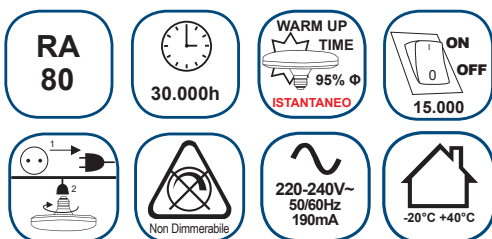

LAMPADE LED T150, E27, 24W

**NUOVE
LAMPADE LED T150**

Luce calda

Luce Fredda

Luce Naturale

Sostituisce la vecchia circolina a vite E27 con tubo T5

Codice	Watt	Colore	Lumen	Tipo di attacco	Angolo Fascio	Dimensioni	Classe energetica
39.920724C	24W	3000K	2160	E27	FA 180°	200x85mm	A+
39.920724F		6500K	2350				
39.920724N		4000K	2250				