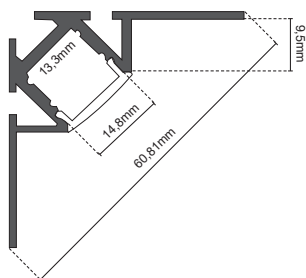

# KIT PROFILO ALLUMINO **2m** da muratura IP20

Ideale per Strip fino

**24W/m**

**16.LTP5061KS**  
da ANGOLARE  
*Per piastrelle*

Ideale per Strip fino

**24W/m**

**16.LTP5065KS**  
da PARETE  
*Per piastrelle*

Ideale per Strip fino

**24W/m**

**16.LTP5064KS**  
da PARETE  
*Per cartongesso  
A FILO PARETE*

Ideale per Strip fino

**24W/m**

**16.LTP5066KS**  
da PARETE  
*Per piastrelle  
A FILO PARETE  
LUCE INDIRECTA*

Codice	PROFILO	COVER	RESA LUMINOSA	INCAVO	DIMENSIONI	DISSIPAZIONE	CONFEZIONE
<b>16.LTP5061KS</b>	da muratura	Satinata	90%	12,2mm	43x43mm	24W/m	10 pezzi
<b>16.LTP5064KS</b>	da muratura	Satinata	90%	12,3mm	58x14.5mm	24W/m	10 pezzi
<b>16.LTP5065KS</b>	da muratura	Satinata	90%	12mm	57x14,5mm	24W/m	10 pezzi
<b>16.LTP5066KS</b>	da muratura	Satinata	90%	12mm	100x19,5mm	24W/m	10 pezzi