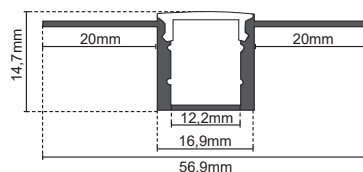

# KIT PROFILO ALLUMINO **2m** da muratura IP20

Ideale per Strip fino

**24W/m**

**16.LTP5061KS**  
da ANGOLARE  
*Per piastrelle*

Ideale per Strip fino

**24W/m**

**16.LTP5065KS**  
da PARETE  
*Per piastrelle*

Ideale per Strip fino

**24W/m**

**16.LTP5064KS**  
da PARETE  
*Per cartongesso  
A FILO PARETE*

Ideale per Strip fino

**24W/m**

**16.LTP5066KS**  
da PARETE  
*Per piastrelle  
A FILO PARETE  
LUCE INDIRECTA*

Codice	PROFILO	COVER	RESA LUMINOSA	INCAVO	DIMENSIONI	DISSIPAZIONE	CONFEZIONE
<b>16.LTP5061KS</b>	da muratura	Satinata	90%	12,2mm	43x43mm	24W/m	10 pezzi
<b>16.LTP5064KS</b>	da muratura	Satinata	90%	12,3mm	58x14.5mm	24W/m	10 pezzi
<b>16.LTP5065KS</b>	da muratura	Satinata	90%	12mm	57x14,5mm	24W/m	10 pezzi
<b>16.LTP5066KS</b>	da muratura	Satinata	90%	12mm	100x19,5mm	24W/m	10 pezzi