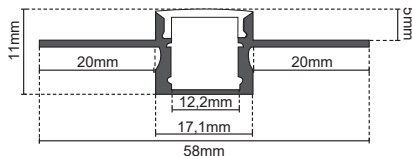

# KIT PROFILO ALLUMINO **2m** da muratura IP20

Ideale per Strip fino

**24W/m**

**16.LTP5061KS**  
da ANGOLARE  
*Per piastrelle*

Ideale per Strip fino

**24W/m**

**16.LTP5065KS**  
da PARETE  
*Per piastrelle*

Ideale per Strip fino

**24W/m**

**16.LTP5064KS**  
da PARETE  
*Per cartongesso  
A FILO PARETE*

Ideale per Strip fino

**24W/m**

**16.LTP5066KS**  
da PARETE  
*Per piastrelle  
A FILO PARETE  
LUCE INDIRECTA*

Codice	PROFILO	COVER	RESA LUMINOSA	INCAVO	DIMENSIONI	DISSIPAZIONE	CONFEZIONE
<b>16.LTP5061KS</b>	da muratura	Satinata	90%	12,2mm	43x43mm	24W/m	10 pezzi
<b>16.LTP5064KS</b>	da muratura	Satinata	90%	12,3mm	58x14.5mm	24W/m	10 pezzi
<b>16.LTP5065KS</b>	da muratura	Satinata	90%	12mm	57x14,5mm	24W/m	10 pezzi
<b>16.LTP5066KS</b>	da muratura	Satinata	90%	12mm	100x19,5mm	24W/m	10 pezzi