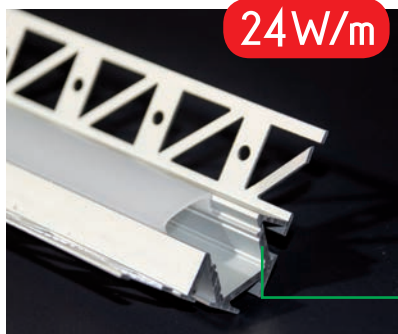

## KIT PROFILO ALLUMINIO DA MURATURA 2M DISSIP.24W/M

# KIT PROFILO ALLUMINO **2m** da muratura IP20

Ideale per Strip fino

**24W/m**

**16.LTP5061KS**  
da ANGOLARE  
*Per piastrelle*

Ideale per Strip fino

**24W/m**

**16.LTP5065KS**  
da PARETE  
*Per piastrelle*

Ideale per Strip fino

**24W/m**

**16.LTP5064KS**  
da PARETE  
*Per cartongesso  
A FILO PARETE*

Ideale per Strip fino

**24W/m**

**16.LTP5066KS**  
da PARETE  
*Per piastrelle  
A FILO PARETE  
LUCE INDIRECTA*

Codice	PROFILO	COVER	RESA LUMINOSA	INCAVO	DIMENSIONI	DISSIPAZIONE	CONFEZIONE
<b>16.LTP5061KS</b>	da muratura	Satinata	90%	12,2mm	43x43mm	24W/m	10 pezzi
<b>16.LTP5064KS</b>	da muratura	Satinata	90%	12,3mm	58x14.5mm	24W/m	10 pezzi
<b>16.LTP5065KS</b>	da muratura	Satinata	90%	12mm	57x14,5mm	24W/m	10 pezzi
<b>16.LTP5066KS</b>	da muratura	Satinata	90%	12mm	100x19,5mm	24W/m	10 pezzi