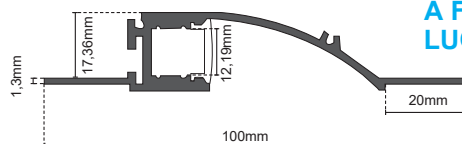

# KIT PROFILO ALLUMINO **2m** da muratura IP20

Ideale per Strip fino

**24W/m**

**16.LTP5061KS**  
da ANGOLARE  
*Per piastrelle*

Ideale per Strip fino

**24W/m**

**16.LTP5065KS**  
da PARETE  
*Per piastrelle*

Ideale per Strip fino

**24W/m**

**16.LTP5064KS**  
da PARETE  
*Per cartongesso  
A FILO PARETE*

Ideale per Strip fino

**24W/m**

**16.LTP5066KS**  
da PARETE  
*Per piastrelle  
A FILO PARETE  
LUCE INDIRECTA*

Codice	PROFILO	COVER	RESA LUMINOSA	INCAVO	DIMENSIONI	DISSIPAZIONE	CONFEZIONE
<b>16.LTP5061KS</b>	da muratura	Satinata	90%	12,2mm	43x43mm	24W/m	10 pezzi
<b>16.LTP5064KS</b>	da muratura	Satinata	90%	12,3mm	58x14.5mm	24W/m	10 pezzi
<b>16.LTP5065KS</b>	da muratura	Satinata	90%	12mm	57x14,5mm	24W/m	10 pezzi
<b>16.LTP5066KS</b>	da muratura	Satinata	90%	12mm	100x19,5mm	24W/m	10 pezzi