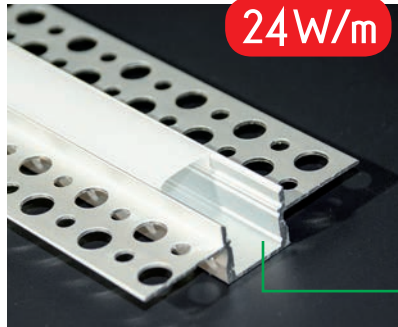

## KIT PROFILO ALLUMINIO DA MURATURA 2M DISSIP.24W/M

# KIT PROFILO ALLUMINO **2m** da muratura IP20

Ideale per Strip fino

**24W/m**

**16.LTP5061KS**  
da ANGOLARE  
*Per piastrelle*

Ideale per Strip fino

**24W/m**

**16.LTP5065KS**  
da PARETE  
*Per piastrelle*

Ideale per Strip fino

**24W/m**

**16.LTP5064KS**  
da PARETE  
*Per cartongesso  
A FILO PARETE*

Ideale per Strip fino

**24W/m**

**16.LTP5066KS**  
da PARETE  
*Per piastrelle  
A FILO PARETE  
LUCE INDIRECTA*

Codice	PROFILO	COVER	RESA LUMINOSA	INCAVO	DIMENSIONI	DISSIPAZIONE	CONFEZIONE
<b>16.LTP5061KS</b>	da muratura	Satinata	90%	12,2mm	43x43mm	24W/m	10 pezzi
<b>16.LTP5064KS</b>	da muratura	Satinata	90%	12,3mm	58x14.5mm	24W/m	10 pezzi
<b>16.LTP5065KS</b>	da muratura	Satinata	90%	12mm	57x14,5mm	24W/m	10 pezzi
<b>16.LTP5066KS</b>	da muratura	Satinata	90%	12mm	100x19,5mm	24W/m	10 pezzi