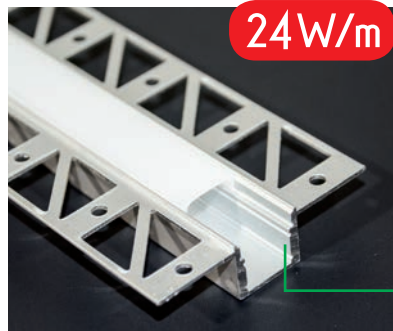

## KIT PROFILO ALLUMINIO DA MURATURA 2M DISSIP.24W/M

# KIT PROFILO ALLUMINO **2m** da muratura IP20

Ideale per Strip fino

**24W/m**

**16.LTP5061KS**  
da ANGOLARE  
*Per piastrelle*

Ideale per Strip fino

**24W/m**

**16.LTP5065KS**  
da PARETE  
*Per piastrelle*

Ideale per Strip fino

**24W/m**

**16.LTP5064KS**  
da PARETE  
*Per cartongesso  
A FILO PARETE*

Ideale per Strip fino

**24W/m**

**16.LTP5066KS**  
da PARETE  
*Per piastrelle  
A FILO PARETE  
LUCE INDIRECTA*

Codice	PROFILO	COVER	RESA LUMINOSA	INCAVO	DIMENSIONI	DISSIPAZIONE	CONFEZIONE
<b>16.LTP5061KS</b>	da muratura	Satinata	90%	12,2mm	43x43mm	24W/m	10 pezzi
<b>16.LTP5064KS</b>	da muratura	Satinata	90%	12,3mm	58x14.5mm	24W/m	10 pezzi
<b>16.LTP5065KS</b>	da muratura	Satinata	90%	12mm	57x14,5mm	24W/m	10 pezzi
<b>16.LTP5066KS</b>	da muratura	Satinata	90%	12mm	100x19,5mm	24W/m	10 pezzi