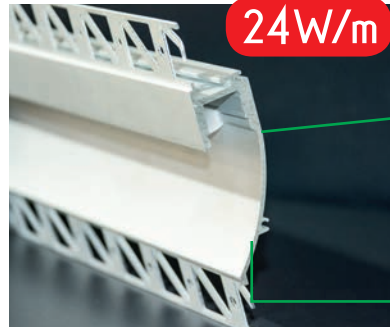

# KIT PROFILO ALLUMINO **2m** da muratura IP20

Ideale per Strip fino

**24W/m**

**16.LTP5061KS**  
da ANGOLARE  
*Per piastrelle*

Ideale per Strip fino

**24W/m**

**16.LTP5065KS**  
da PARETE  
*Per piastrelle*

Ideale per Strip fino

**24W/m**

**16.LTP5064KS**  
da PARETE  
*Per cartongesso  
A FILO PARETE*

Ideale per Strip fino

**24W/m**

**16.LTP5066KS**  
da PARETE  
*Per piastrelle  
A FILO PARETE  
LUCE INDIRECTA*

Codice	PROFILO	COVER	RESA LUMINOSA	INCAVO	DIMENSIONI	DISSIPAZIONE	CONFEZIONE
<b>16.LTP5061KS</b>	da muratura	Satinata	90%	12,2mm	43x43mm	24W/m	10 pezzi
<b>16.LTP5064KS</b>	da muratura	Satinata	90%	12,3mm	58x14.5mm	24W/m	10 pezzi
<b>16.LTP5065KS</b>	da muratura	Satinata	90%	12mm	57x14,5mm	24W/m	10 pezzi
<b>16.LTP5066KS</b>	da muratura	Satinata	90%	12mm	100x19,5mm	24W/m	10 pezzi