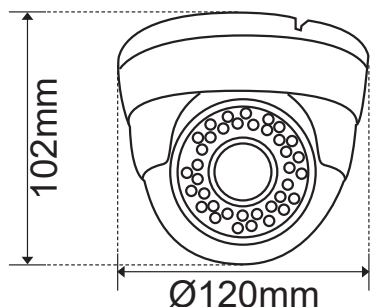

TELECAMERA DOME IP POE 5MPX H265, IP66, LENTE VARIFOCAL

Prodotto:

Codice:

75.IP551135P2W

5 Mpx

Audio IN / OUT

APP VSS Mobile

Server Cloud P2P
<http://www.vssweb.net>

5 Mpx	CMOS 1/2.7" OS05A10 +HI3516D	2592x1944p	0,01 LUX IR LED on	LENTE 2,8-12mm Mpx
24 LED	Day & Night	COLORE	IR Meccanico	DNR
IP 66	QR CODE	Protocolli ONVIF		

Descrizione:

Specifiche tecniche:	
Sensore Immagine	CMOS 1/2.7" OS05A10+Hi3516D
Pixels	2592x1944p (5 Megapixel)
Illuminazione Minima	0.01Lux
S/N	≥50db
IR	24 LED SMD High Power
ICR	Si
LENTE E ILLUMINAZIONE MINIMA	
Tipo lente	2.8-12mm lente Varifocale
NETWORK	
Interfaccia Network	RJ45 (10/100M) Waterproof (IP65)
Protocollo Network	TCP/IP,UDP,TCP,UPnP,DNS,PPPoE, SMTP, DDNS, Onvif, PoE
ONVIF Supportato	V2.2 o superiore
Network Preview	Smartphone e Tablet Apple/Android, Browser IE
Server cloud P2P	Supportato
Audio	IN - OUT
VIDEO	
Codifica Video	H.265 / H.264
Risoluzione	Main 5Mpx, 4Mpx, 3Mpx, 2Mpx, 1Mpx / Sub VGA/D1
CBR/VBR	Supportato
ALTRO	
Temp. Di lavoro	-10°C--+50°C
Umidità di lavoro	0% - 90% Senza condensa
Alimentazione	DC 12V - 650mA / PoE 48V
Protezione	IP66
Dimensioni	102x120mm

ARTICOLI OPZIONALI

Codice:	Descrizione:
75.GLU51	<p>Materiale: Alluminio Standard protezione: IP20 Adatto per installazioni in interno o esterno (sotto pensilina o ballatoio). Utilizzabile con: 75.AH51132U2W - 75.AP51133U2W Dimensioni: Ø120x38mm Consente l'alloggiamento del cablaggio video e alimentazione rendendo l'installazione della telecamera più semplice e ordinata.</p>