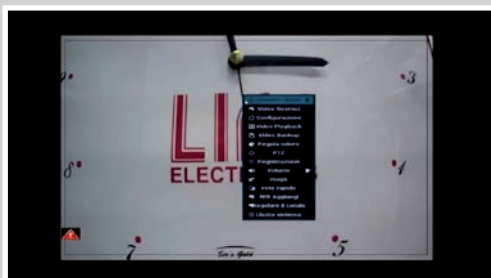

**CANALE LIFE  
VIDEO TUTORIAL 6**

**KIT WIRELESS 4/8CH**

**Invio E-mail 75.IPH2104K41 / 75.IPH2108K81**

**CONFIGURAZIONE  
PER INVIO E-MAIL  
SU RILEVAZIONE  
MOVIMENTO**

APP

[HTTPS://WWW.YOUTUBE.COM/WATCH?V=XZANIW75TGM](https://www.youtube.com/watch?v=xzAniW75TgM)